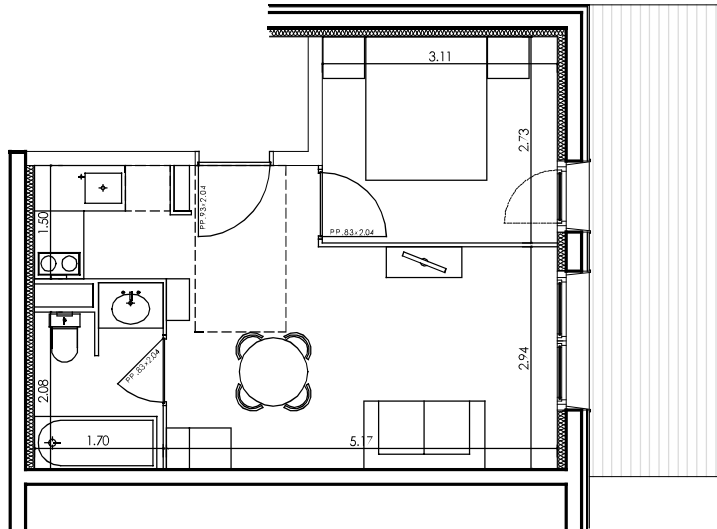

## APPARTEMENT N° 201

NIVEAU: NIVEAU 2

ORIENTATION: SUD

NOMBRE COUCHAGES: 4

SURFACES:

SURFACE HABITABLE	PONDÉRATION		SURFACE TOTALE PONDÉREE
	BALCON	PONDÉRATION	
30.10 m <sup>2</sup>	11.35 m <sup>2</sup>	5.67 m <sup>2</sup>	35.77 m <sup>2</sup>