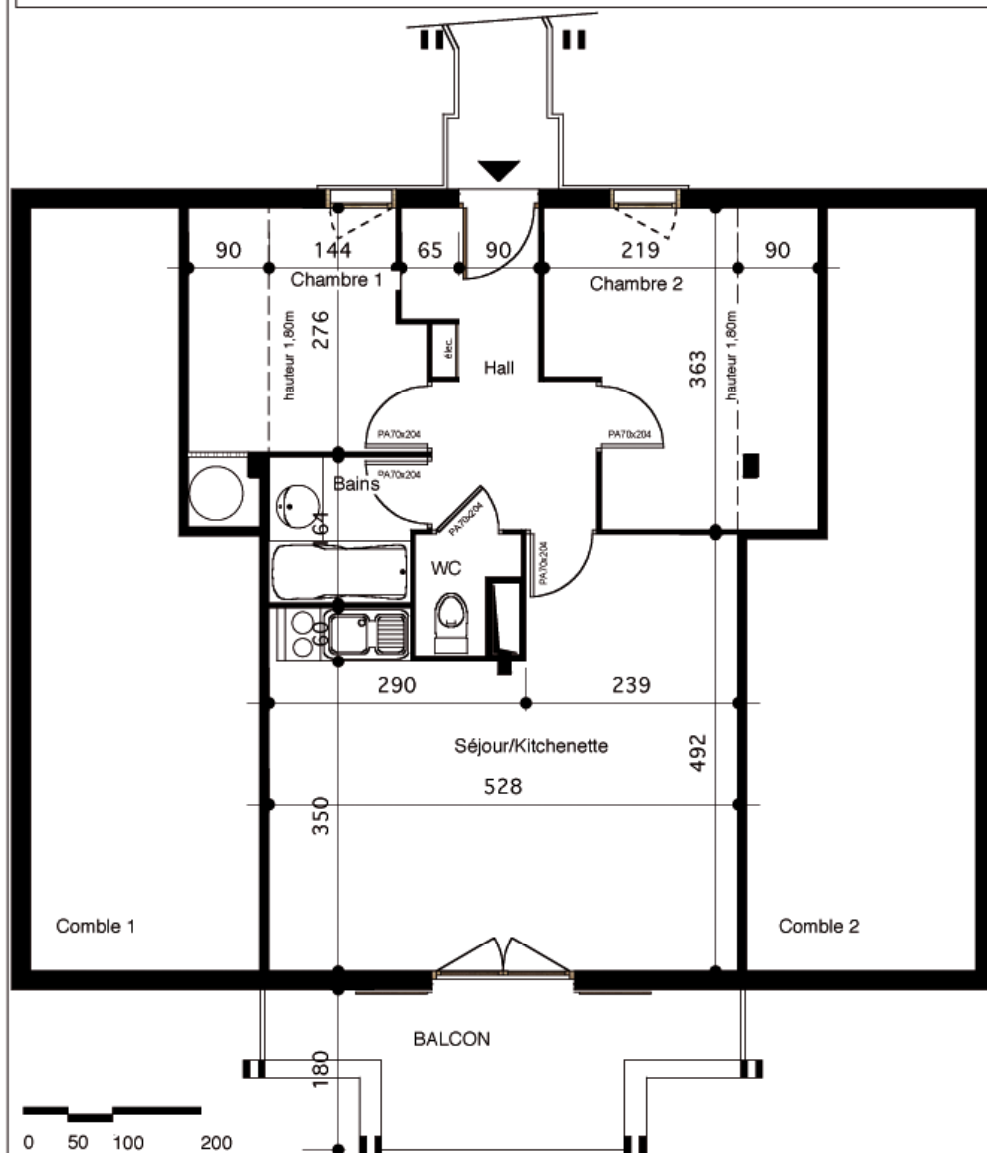

RESIDENCE "LES ECOURTS" ST JEAN D'ARVES (73 530)

LES BOUQUETINS

Appartement D 201

2ème Etage

SURF. HAB.	50,19m²	6,36
		ss 1,80m
SEJOUR/KITCH	22,79	
CHAMBRE 1+PI	7,55	3,09
CHAMBRE 2+PI	10,08	3,27
BAINS	2,81	
HALL	5,68	
WC	1,28	
BALCON		6,30

NOTE: Des modifications sont susceptibles d'être apportées à ce plan en fonction des nécessités techniques de la réalisation tant en ce qui concerne les dimensions libres que l'équipement. Les surfaces indiquées sont approximatives dans le cadre de la législation des ventes en l'état futur d'achèvement. Les retombées, soffites, faux plafonds, canalisations et convecteurs ne sont pas figurés.