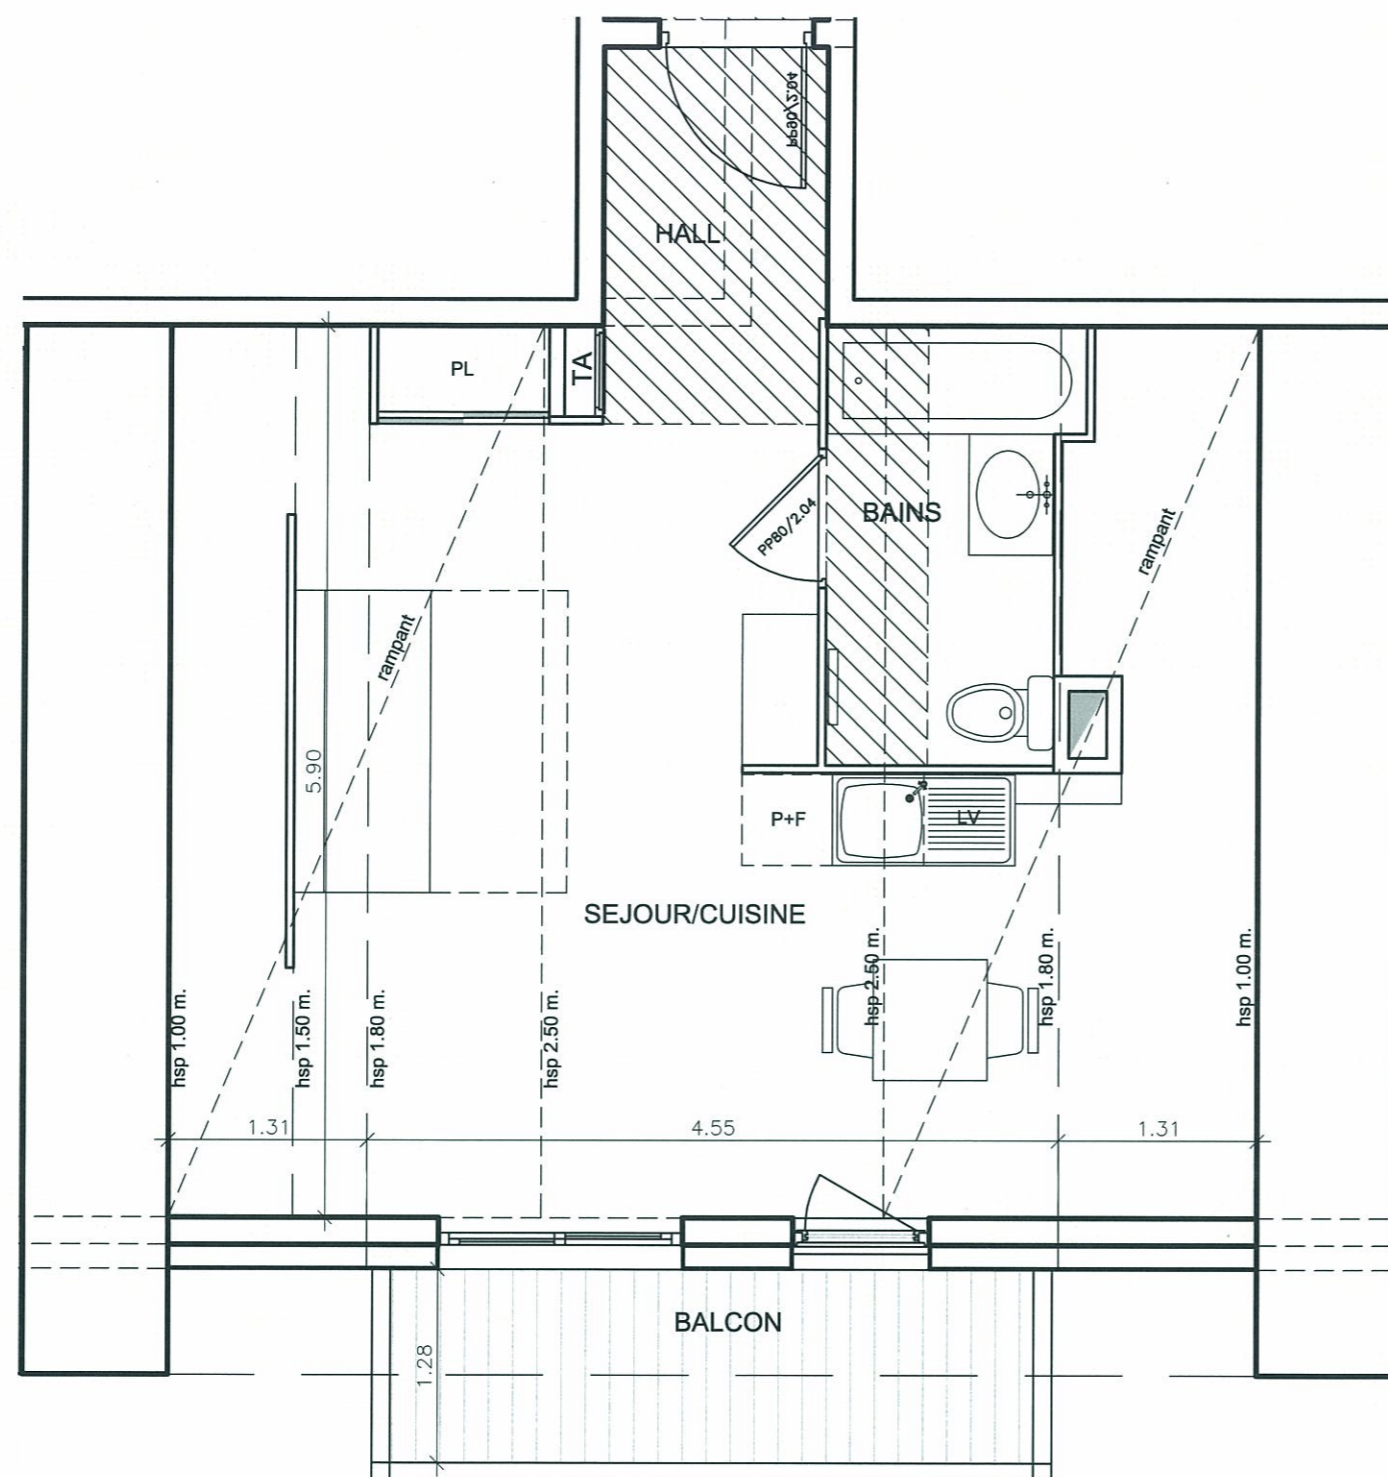

Route des Queyrets - 05330 SAINT-CHAFFREY

TYPE	T1
APPARTEMENT	N°C302
BATIMENT - NIVEAU	C - 04

SURFACES HABITABLES

HALL	2.70m²
SEJOUR + CUISINE	22.00m²
CHAMBRE 1	
CHAMBRE 2	
CABINE	
SALLE DE BAINS	4.30m²
SALLE D'EAU	
WC	
DEGAGEMENT	
TOTAL HABITABLE :	29.00m²

SURFACES ANNEXES

TERRASSE	
BALCON	5.40m²
SURFACES < 1.80 m.	15.10m²

DATE 14-11-2011

FICHER INFO. 1008-PRO-1123

CHAMBRE ET VIBERT ARCHITECTES

Le mobilier est figuré à titre indicatif. Les retombées, soffites, faux-plafonds et radiateurs ne sont pas indiqués.

Les cotes, les surfaces, les gaines et les soffites sont susceptibles de modifications dues aux impératifs administratifs, aux contraintes techniques de construction et aux tolérances d'exécution.