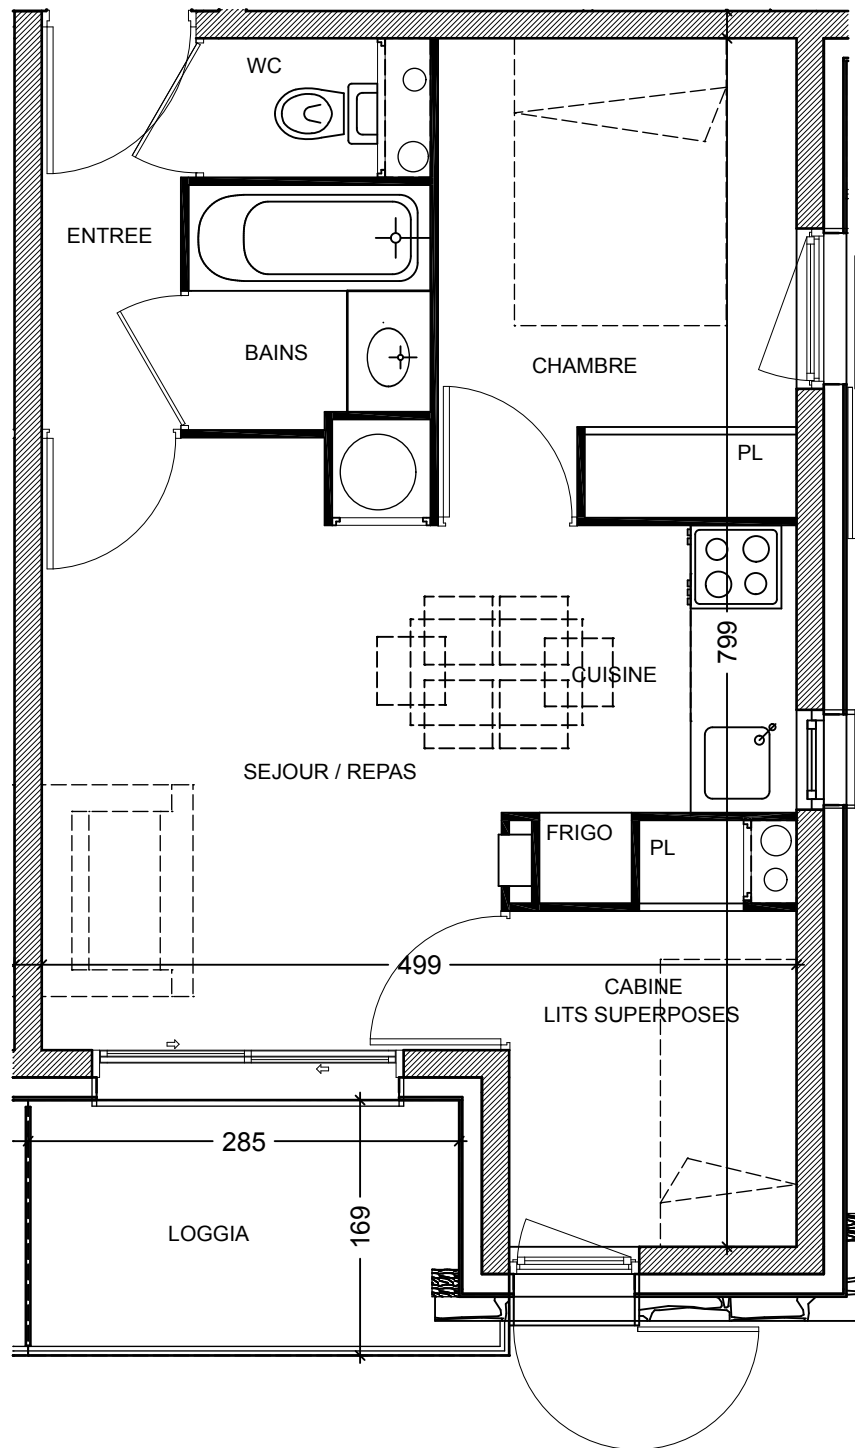

SERRE CHEVALIER
RESIDENCE DE TOURISME "L'ETERLOU"
 CHANTEMERLE

Appartement 102
 1 er étage

PLAN DE LOCALISATION

Surfaces Habitables (m2)

Entrée	2.47
Wc	1.06
Salle d'eau	2.51
Séjour / Repas	16.16
Chambre	7.48
Cabine	4.63

TOTAL 34.31

Loggia 4.94

Total surfaces
 privatives 39.25

Maître d'Ouvrage

La S.C.I. "C.F."
 villa Athéna
 1, rue des pins
 05 000 GAP
 TEL : 04 92 51 44 50

commercialisateur

TEL : 04.92.565.765 www.selectys.com