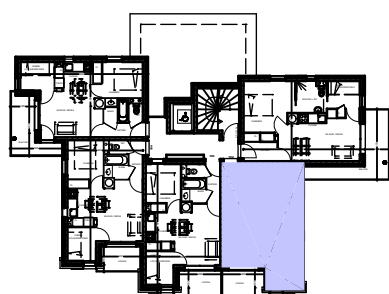

SERRE CHEVALIER
RESIDENCE DE TOURISME "L'ETERLOU"
 CHANTEMERLE

Appartement 102
 1 er étage

PLAN DE LOCALISATION

Surfaces Habitables (m2)

Entrée	2.47
Wc	1.06
Salle d'eau	2.51
Séjour / Repas	16.16
Chambre	7.48
Cabine	4.63