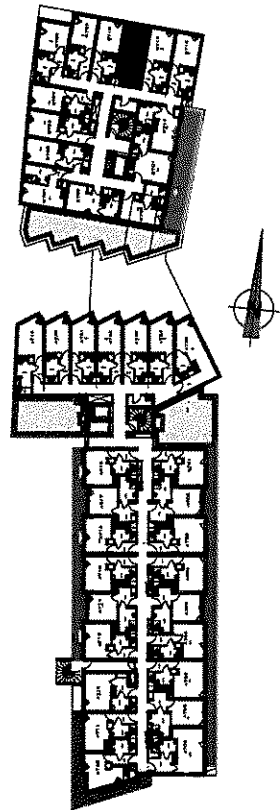

Les Estudines DIDEROT

Rosny-sous-Bois 93110

| STUDIO | |
|---|---------------------|
| N°B711 | |
| Séjour : | 11.40m ² |
| Entrée : | 3.11m ² |
| Placard : | 0.38m ² |
| Sde / wc : | 3.74m ² |
| Surface habitable : 18.63m ² | |

Les retombées, les faux-plafonds, ainsi que les emplacements des équipements sont figurés à titre indicatif.