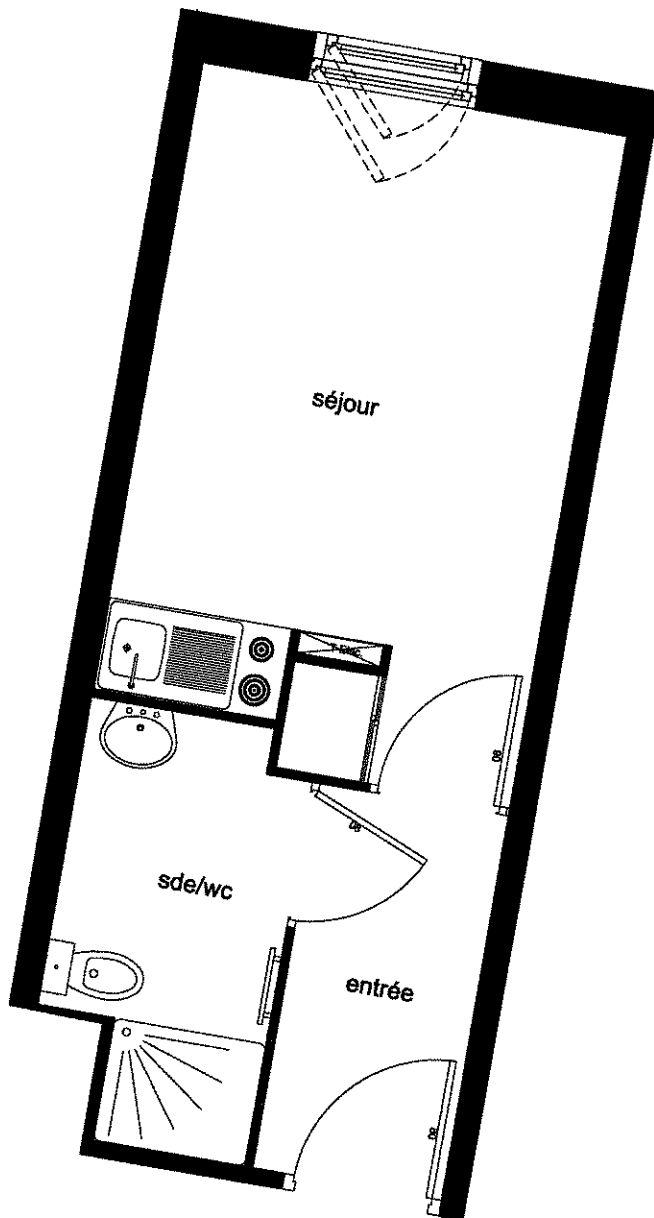

Les Estudines DIDEROT

Rosny-sous-Bois 93110

| STUDIO | |
|---|---------------------|
| N°B711 | |
| Séjour : | 11.40m ² |
| Entrée : | 3.11m ² |
| Placard : | 0.38m ² |
| Sde / wc : | 3.74m ² |
| Surface habitable : 18.63m ² | |

Les retombées, les faux-plafonds, ainsi que les emplacements des équipements sont figurés à titre indicatif.