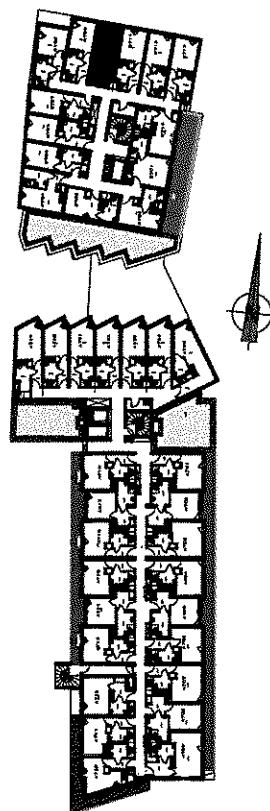

Les Estudines DIDEROT

Rosny-sous-Bois 93110

STUDIO	
N°B710	
Séjour :	11.31m ²
Entrée :	3.05m ²
Placard :	0.38m ²
Sde / wc :	3.75m ²
Surface habitable :	18.51m²

La société se réserve le droit d'apporter des modifications qui seraient dues à des impératifs d'ordre technique, économique ou normatif.

Les surfaces sont donc données à titre indicatif et ne sont pas contractuelles.

Les retombées, les faux-plafonds, ainsi que les emplacements des équipements sont figurés à titre indicatif.