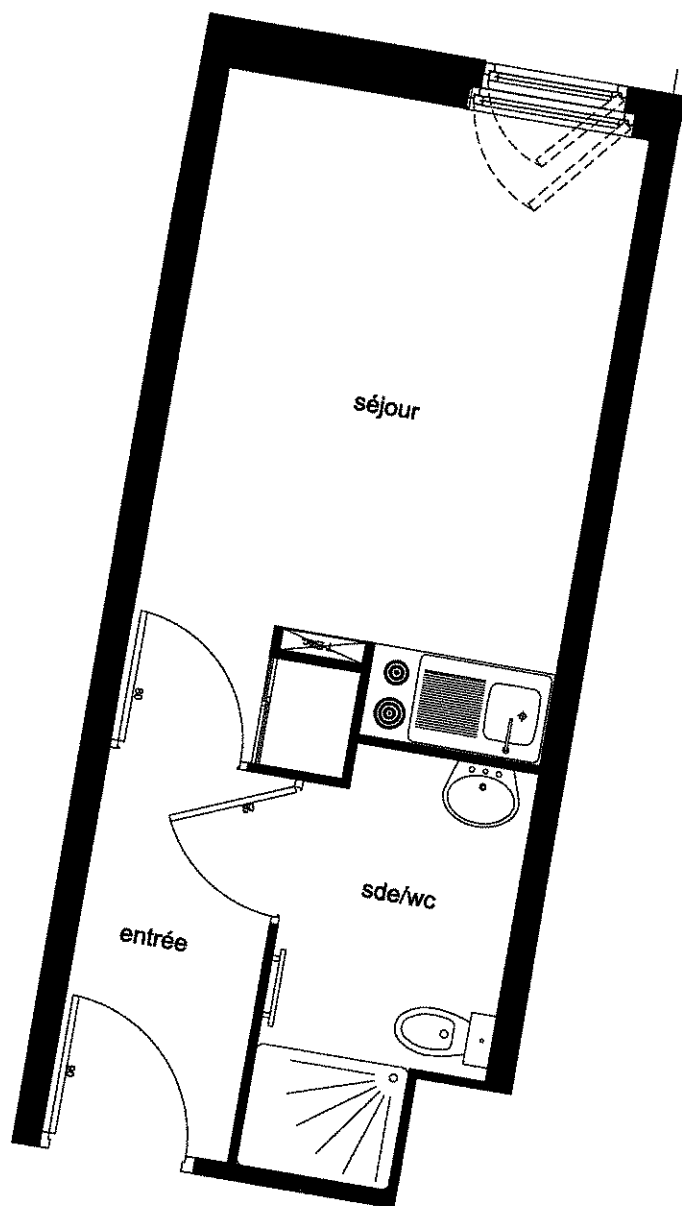

Les Estudines DIDEROT

Rosny-sous-Bois 93110

STUDIO	
N°B710	
Séjour :	11.31m ²
Entrée :	3.05m ²
Placard :	0.38m ²
Sde / wc :	3.75m ²
Surface habitable :	18.51m²

La société se réserve le droit d'apporter des modifications qui seraient dues à des impératifs d'ordre technique, économique ou normatif.

Les surfaces sont donc données à titre indicatif et ne sont pas contractuelles.

Les retombées, les faux-plafonds, ainsi que les emplacements des équipements sont figurés à titre indicatif.