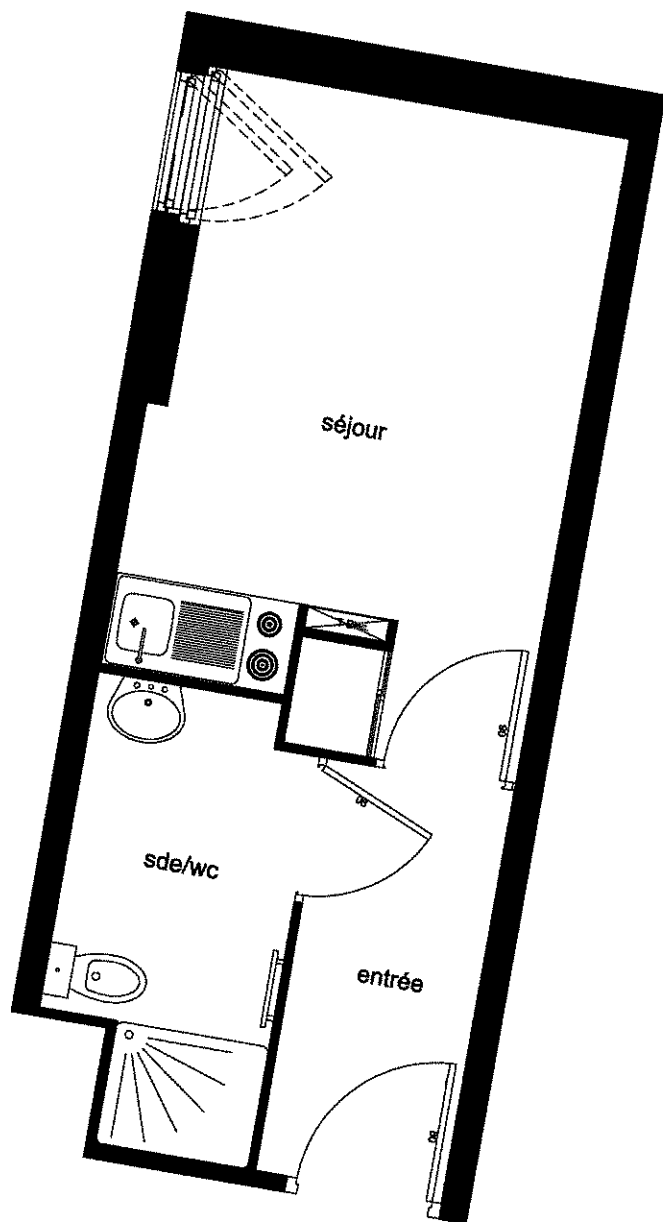

Les Estudines DIDEROT

Rosny-sous-Bois 93110

STUDIO	
N°B709	
Séjour :	10.48m ²
Entrée :	3.35m ²
Placard :	0.38m ²
Sde / wc :	4.02m ²
Surface habitable :	18.23m ²

La société se réserve le droit d'apporter des modifications qui seraient dues à des impératifs d'ordre technique, économique ou normatif.

Les surfaces sont donc données à titre indicatif et ne sont pas contractuelles.

Les retombées, les faux-plafonds, ainsi que les emplacements des équipements sont figurés à titre indicatif.