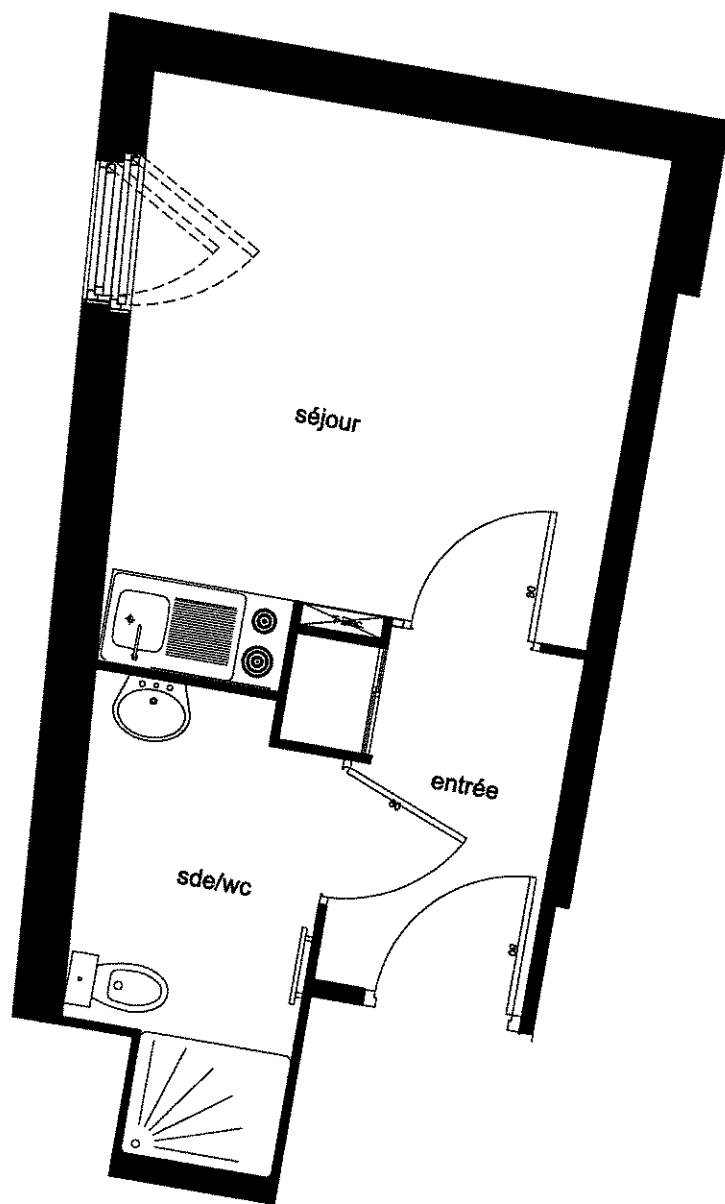

Les Estudines DIDEROT

Rosny-sous-Bois 93110

| STUDIO | |
|---------------------|---------------------|
| N°B708 | |
| Séjour : | 11.35m ² |
| Entrée : | 3.12m ² |
| Placard : | 0.38m ² |
| Sde / wc : | 4.26m ² |
| Surface habitable : | 19.11m ² |

Les retombées, les faux-plafonds, ainsi que les emplacements des équipements sont figurés à titre indicatif.