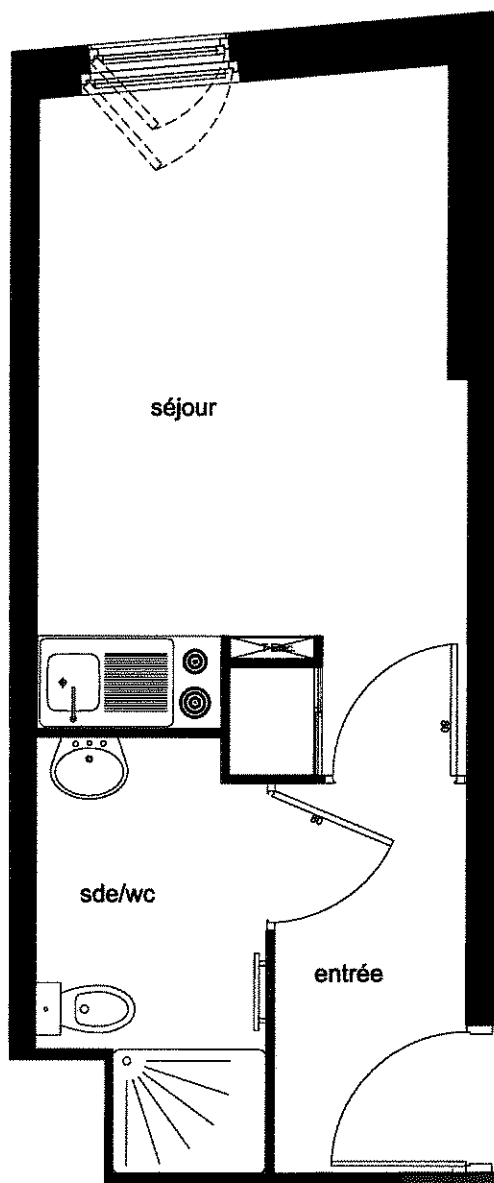

# Les Estudines DIDEROT

Rosny-sous-Bois 93110

STUDIO	
N°B707	
Séjour :	10.74m <sup>2</sup>
Entrée :	3.12m <sup>2</sup>
Placard :	0.38m <sup>2</sup>
Sde / wc :	3.76m <sup>2</sup>
Surface habitable :	18.00m <sup>2</sup>

Les retombées, les faux-plafonds, ainsi que les emplacements des équipements sont figurés à titre indicatif.