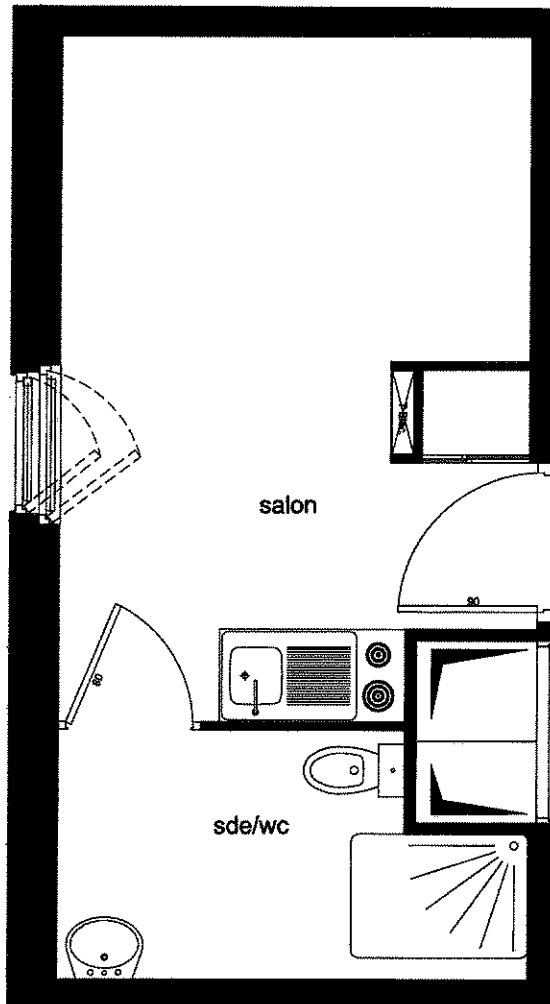

Les Estudines DIDEROT

Rosny-sous-Bois 93110

STUDIO	
N°B703	
Séjour :	12.53m ²
Entrée :	0.00m ²
Placard :	0.38m ²
Sde / wc :	4.40m ²
Surface habitable :	17.31m ²

La société se réserve le droit d'apporter des modifications qui seraient dues à des impératifs d'ordre technique, économique ou normatif.

Les surfaces sont donc données à titre indicatif et ne sont pas contractuelles.

Les retombées, les faux-plafonds, ainsi que les emplacements des équipements sont figurés à titre indicatif.