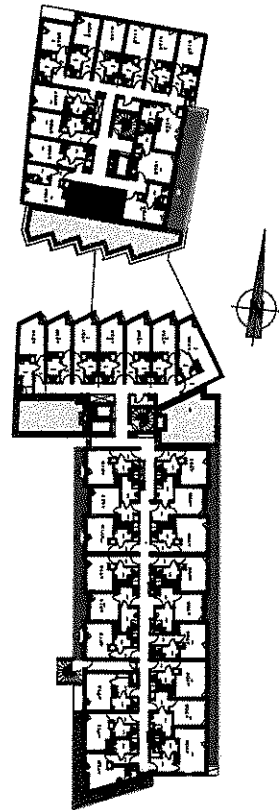

Les Estudines DIDEROT

Rosny-sous-Bois 93110

STUDIO	
N°B703	
Séjour :	12.53m ²
Entrée :	0.00m ²
Placard :	0.38m ²
Sde / wc :	4.40m ²
Surface habitable :	17.31m ²

La société se réserve le droit d'apporter des modifications qui seraient dues à des impératifs d'ordre technique, économique ou normatif.

Les surfaces sont donc données à titre indicatif et ne sont pas contractuelles.

Les retombées, les faux-plafonds, ainsi que les emplacements des équipements sont figurés à titre indicatif.