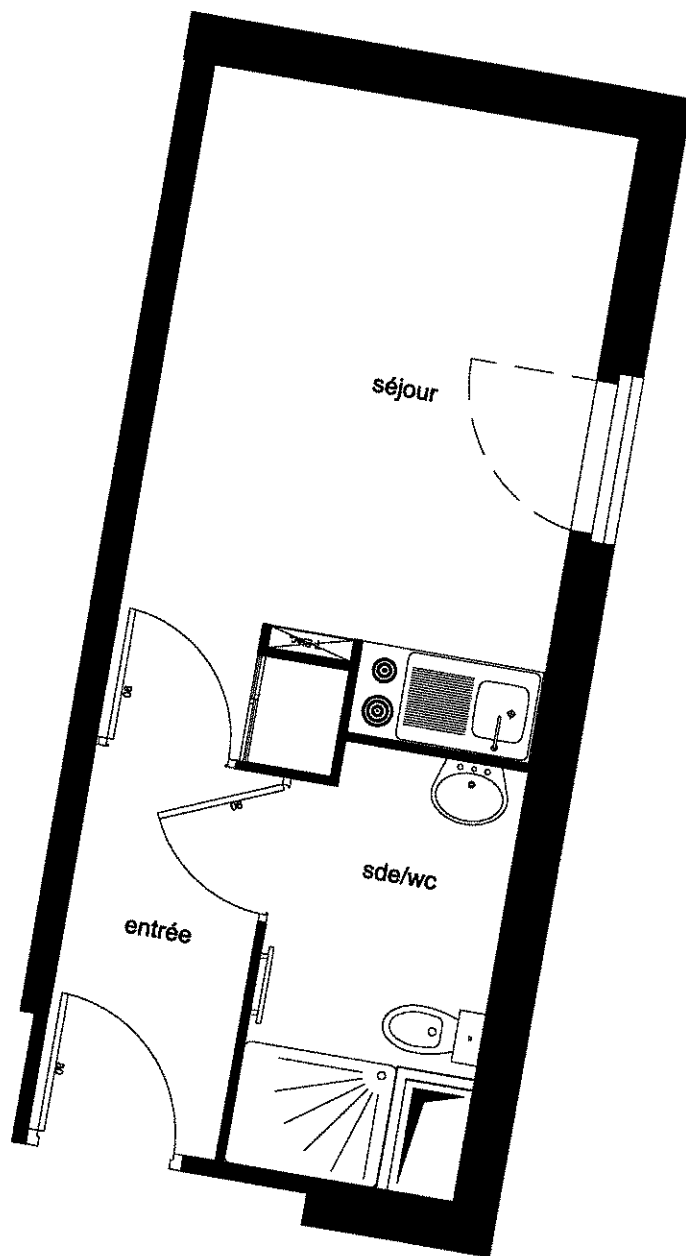

# RESIDENCE Les Estudines

Rosny-sous-Bois 93110

STUDIO	
N°B617	
Séjour :	11.33m <sup>2</sup>
Entrée :	3.14m <sup>2</sup>
Placard :	0.38m <sup>2</sup>
Sde / wc :	3.74m <sup>2</sup>
Surface habitable : 18.59m <sup>2</sup>	

Les retombées, les faux-plafonds, ainsi que les emplacements des équipements sont figurés à titre indicatif.