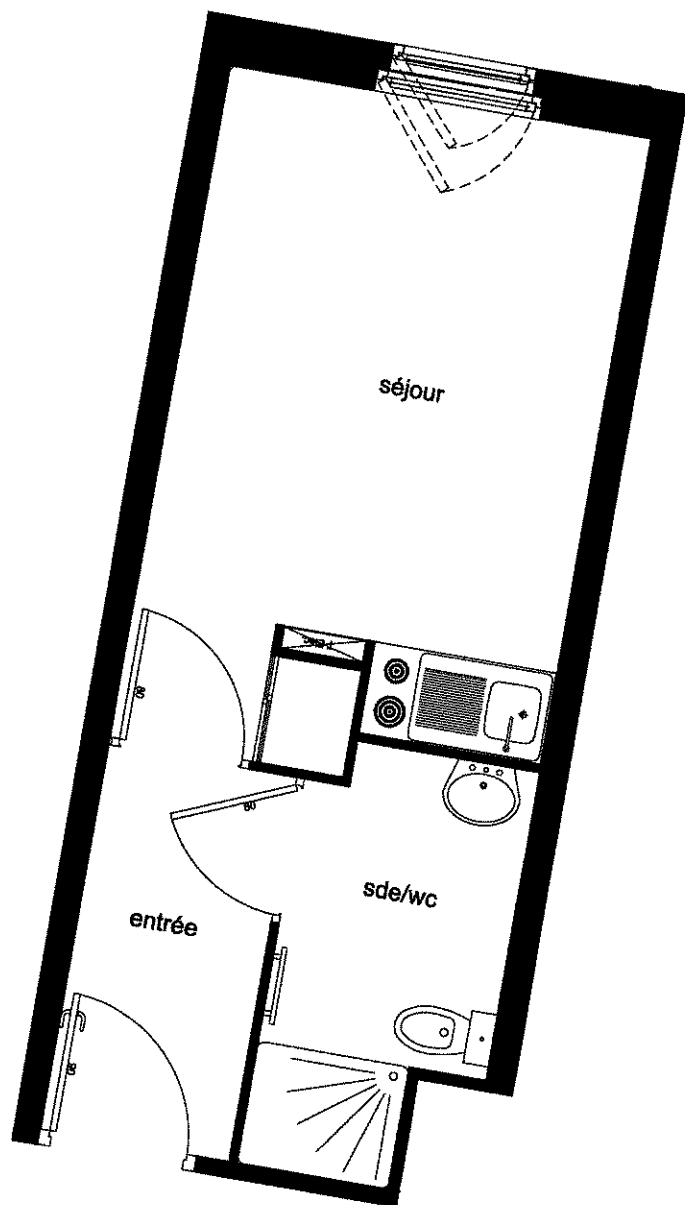

RESIDENCE Les Estudines

Rosny-sous-Bois 93110

STUDIO	
N°B616	
Séjour :	11.33m ²
Entrée :	3.14m ²
Placard :	0.38m ²
Sde / wc :	3.74m ²
Surface habitable : 18.59m ²	

La société se réserve le droit d'apporter des modifications qui seraient dues à des impératifs d'ordre technique, économique ou normatif.

Les surfaces sont donc données à titre indicatif et ne sont pas contractuelles.

Les retombées, les faux-plafonds, ainsi que les emplacements des équipements sont figurés à titre indicatif.