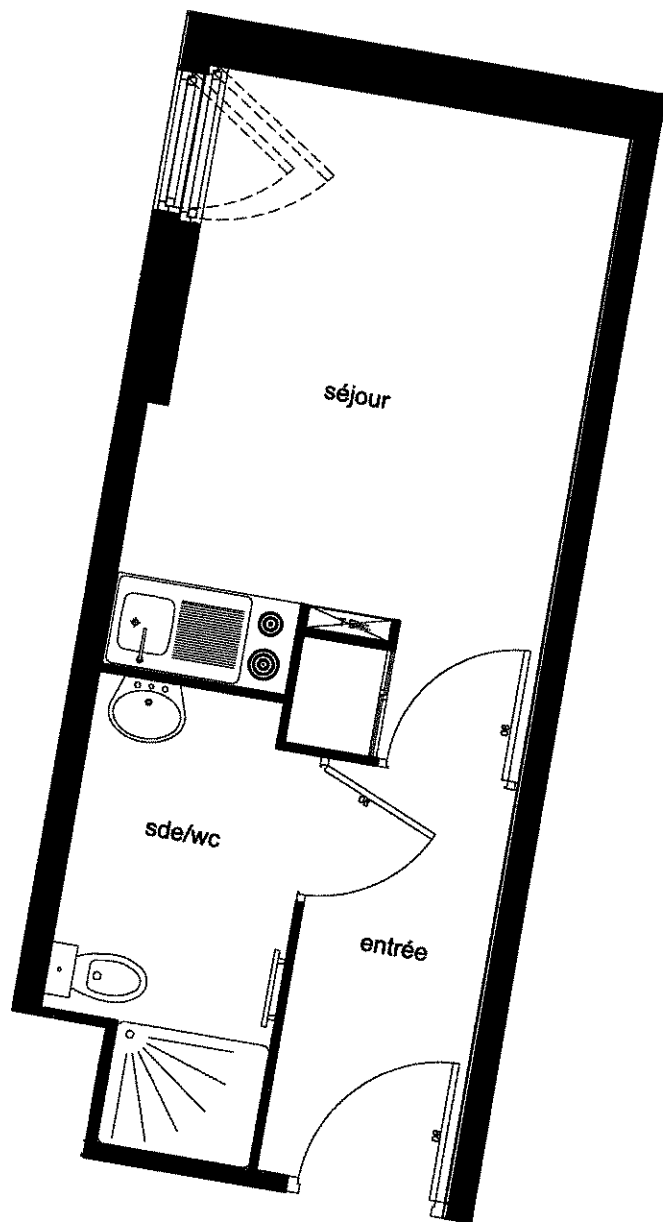

RESIDENCE Les Estudines

Rosny-sous-Bois 93110

STUDIO	
N°B613	
Séjour :	10.57m ²
Entrée :	3.35m ²
Placard :	0.38m ²
Sde / wc :	4.03m ²
Surface habitable :	18.33m ²

La société se réserve le droit d'apporter des modifications qui seraient dues à des impératifs d'ordre technique, économique ou normatif.

Les surfaces sont donc données à titre indicatif et ne sont pas contractuelles.

Les retombées, les faux-plafonds, ainsi que les emplacements des équipements sont figurés à titre indicatif.