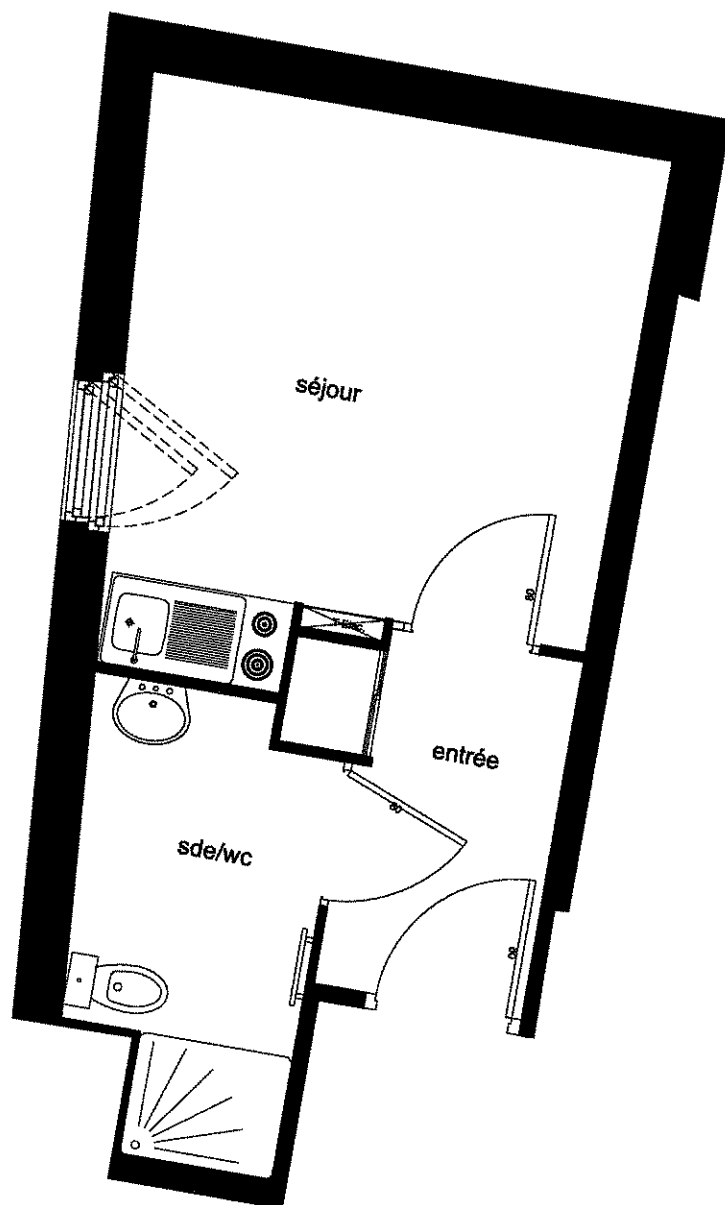

Les Estudines DIDEROT

Rosny-sous-Bois 93110

STUDIO	
N°B612	
Séjour :	11.41m ²
Entrée :	3.10m ²
Placard :	0.38m ²
Sde / wc :	4.23m ²
Surface habitable :	19.12m ²

La société se réserve le droit d'apporter des modifications qui seraient dues à des impératifs d'ordre technique, économique ou normatif.

Les surfaces sont donc données à titre indicatif et ne sont pas contractuelles.

Les retombées, les faux-plafonds, ainsi que les emplacements des équipements sont figurés à titre indicatif.