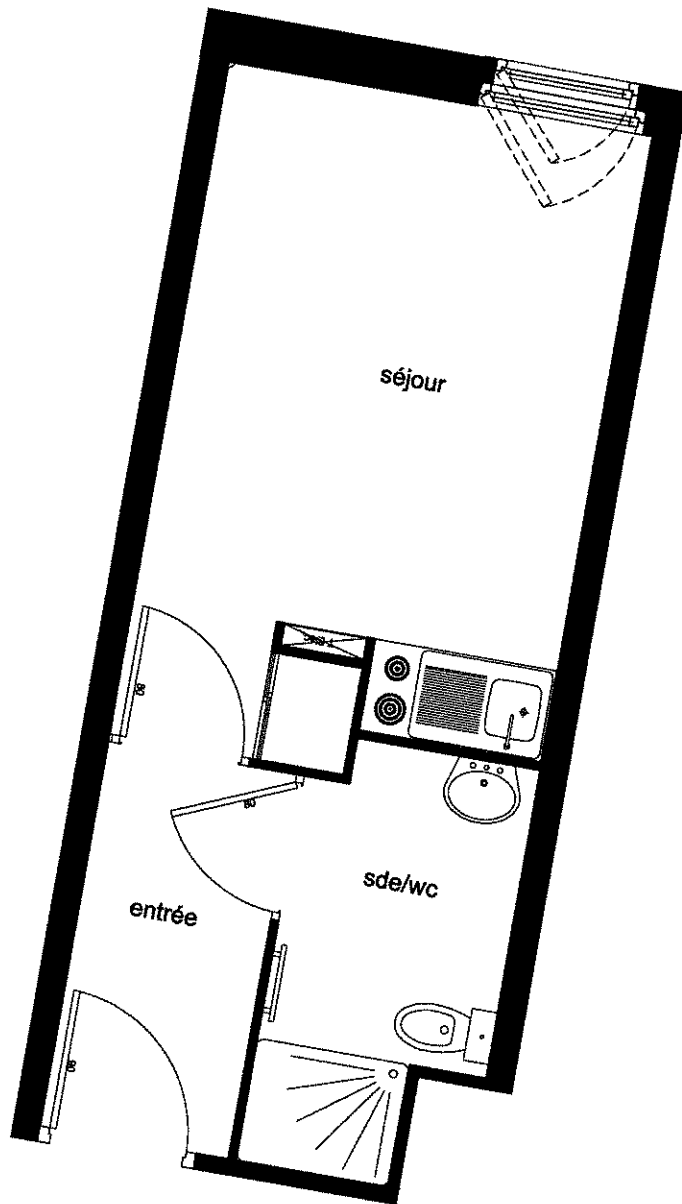

RESIDENCE Les Estudines

Rosny-sous-Bois 93110

STUDIO	
N°B316-B516	
Séjour :	11.33m ²
Entrée :	3.14m ²
Placard :	0.38m ²
Sde / wc :	3.74m ²
Surface habitable : 18.59m ²	

La société se réserve le droit d'apporter des modifications qui seraient dues à des impératifs d'ordre technique, économique ou normatif.

Les surfaces sont donc données à titre indicatif et ne sont pas contractuelles.

Les retombées, les faux-plafonds, ainsi que les emplacements des équipements sont figurés à titre indicatif.