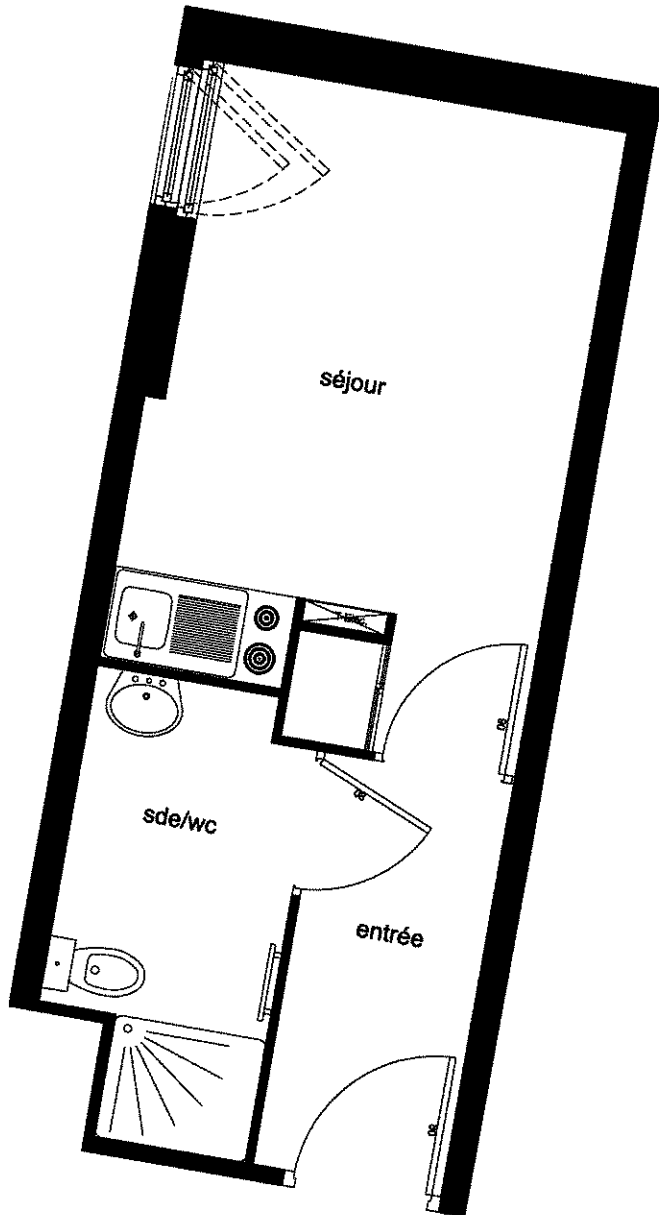

# RESIDENCE Les Estudines

Rosny-sous-Bois 93110

STUDIO	
N°B313-B513	
Séjour :	10.57m <sup>2</sup>
Entrée :	3.35m <sup>2</sup>
Placard :	0.38m <sup>2</sup>
Sde / wc :	4.03m <sup>2</sup>
Surface habitable :	18.33m <sup>2</sup>