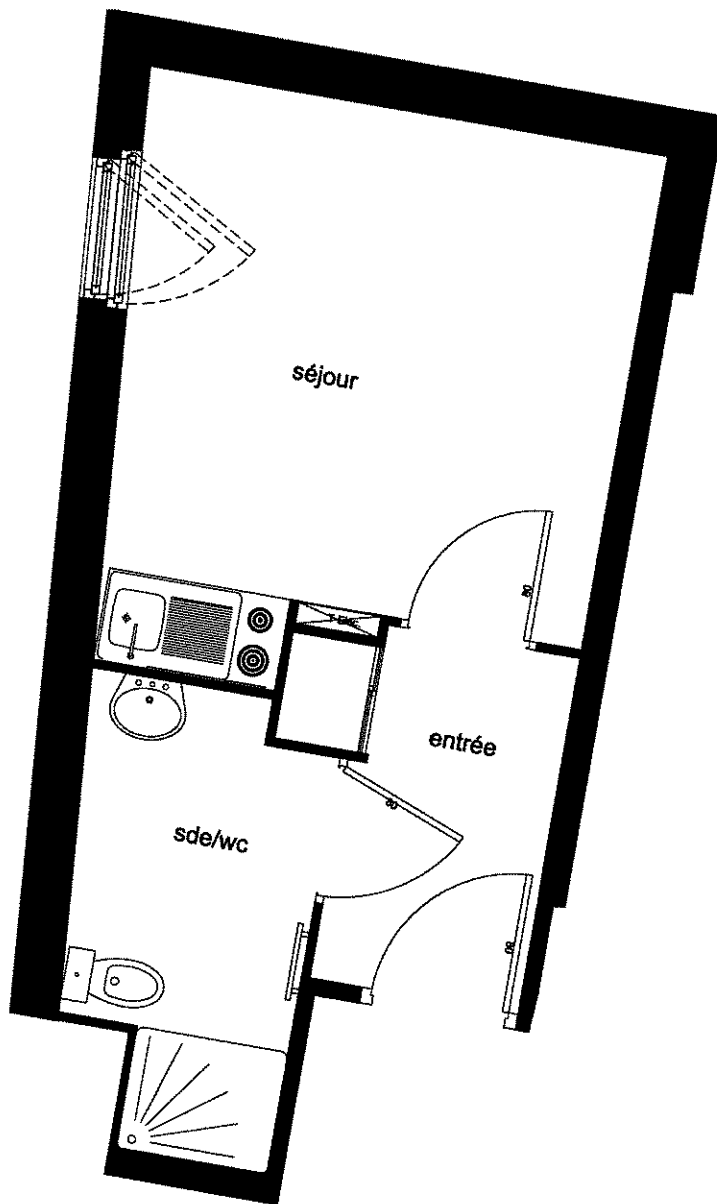

RESIDENCE Les Estudines

Rosny-sous-Bois 93110

STUDIO	
N°B312-B512	
Séjour :	11.41m ²
Entrée :	3.10m ²
Placard :	0.38m ²
Sde / wc :	4.23m ²
Surface habitable : 19.12m ²	

La société se réserve le droit d'apporter des modifications qui seraient dues à des impératifs d'ordre technique, économique ou normatif.

Les surfaces sont donc données à titre indicatif et ne sont pas contractuelles.

Les retombées, les faux-plafonds, ainsi que les emplacements des équipements sont figurés à titre indicatif.