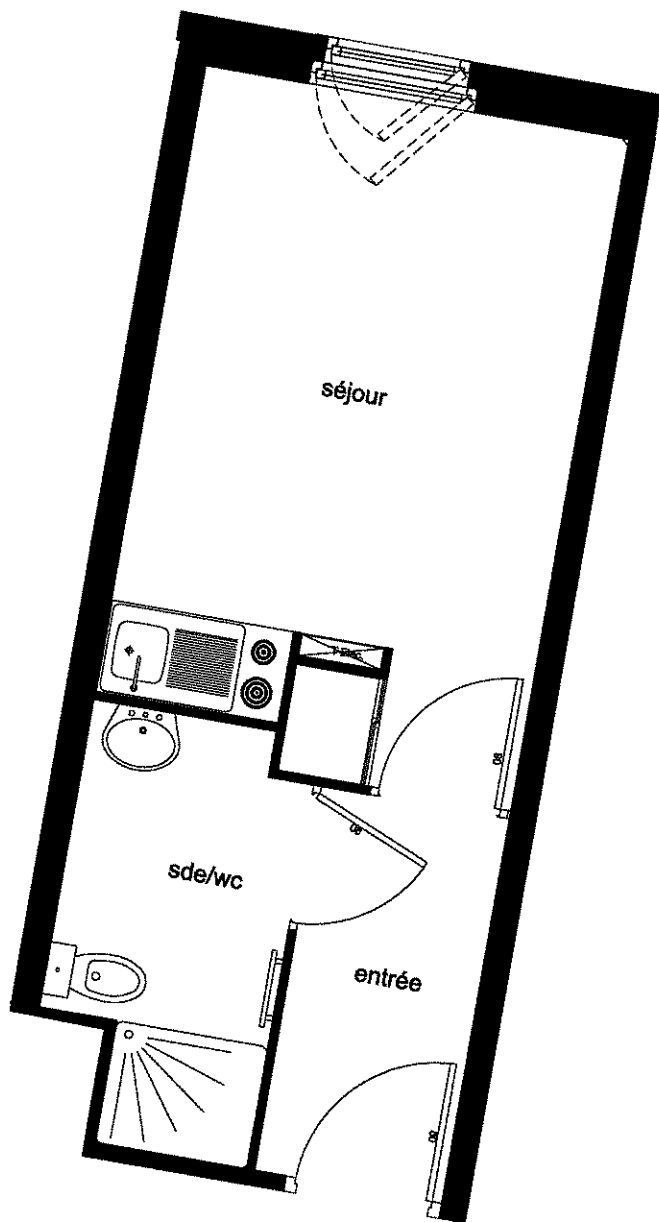

Les Estudines DIDEROT

Rosny-sous-Bois 93110

STUDIO	
N°B215-B415	
Séjour :	11.33m ²
Entrée :	3.14m ²
Placard :	0.38m ²
Sde / wc :	3.74m ²
Surface habitable : 18.59m ²	

La société se réserve le droit d'apporter des modifications qui seraient dûes à des impératifs d'ordre technique, économique ou normatif.

Les surfaces sont donc données à titre indicatif et ne sont pas contractuelles.

Les retombées, les faux-plafonds, ainsi que les emplacements des équipements sont figurés à titre indicatif.