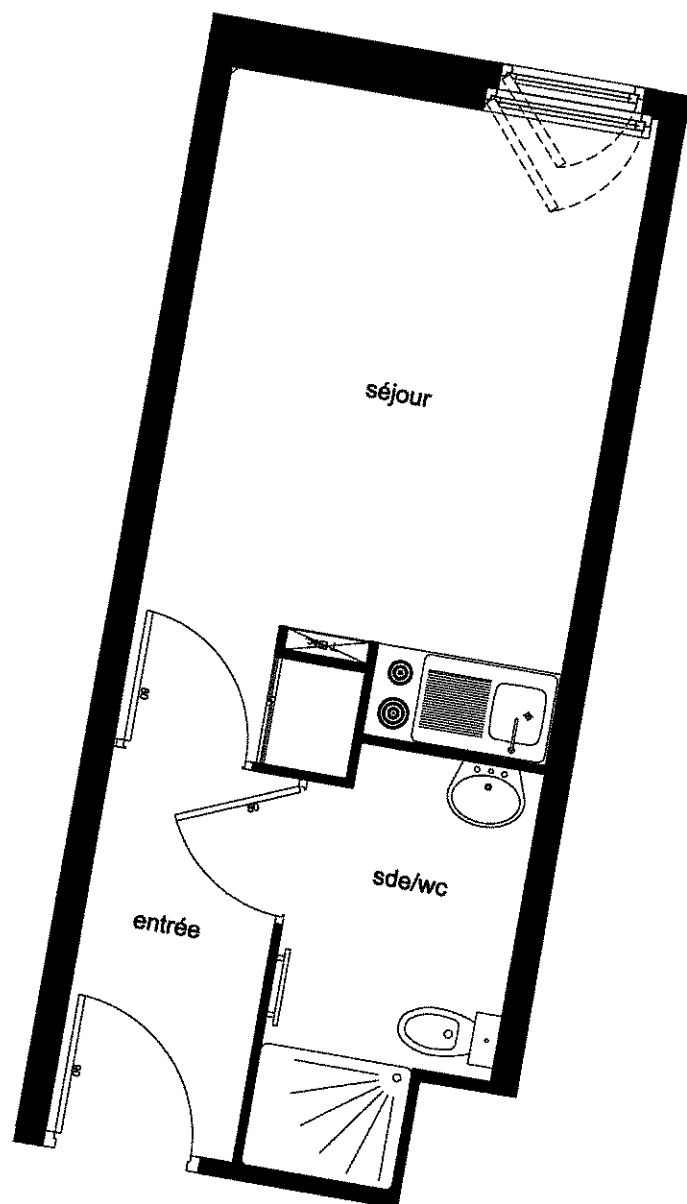

Les Estudines DIDEROT

Rosny-sous-Bois 93110

STUDIO	
N°B214-B414	
Séjour :	11.40m ²
Entrée :	3.11m ²
Placard :	0.38m ²
Sde / wc :	3.76m ²
Surface habitable : 18.65m ²	

La société se réserve le droit d'apporter des modifications qui seraient dues à des impératifs d'ordre technique, économique ou normatif.

Les surfaces sont donc données à titre indicatif et ne sont pas contractuelles.

Les retombées, les faux-plafonds, ainsi que les emplacements des équipements sont figurés à titre indicatif.