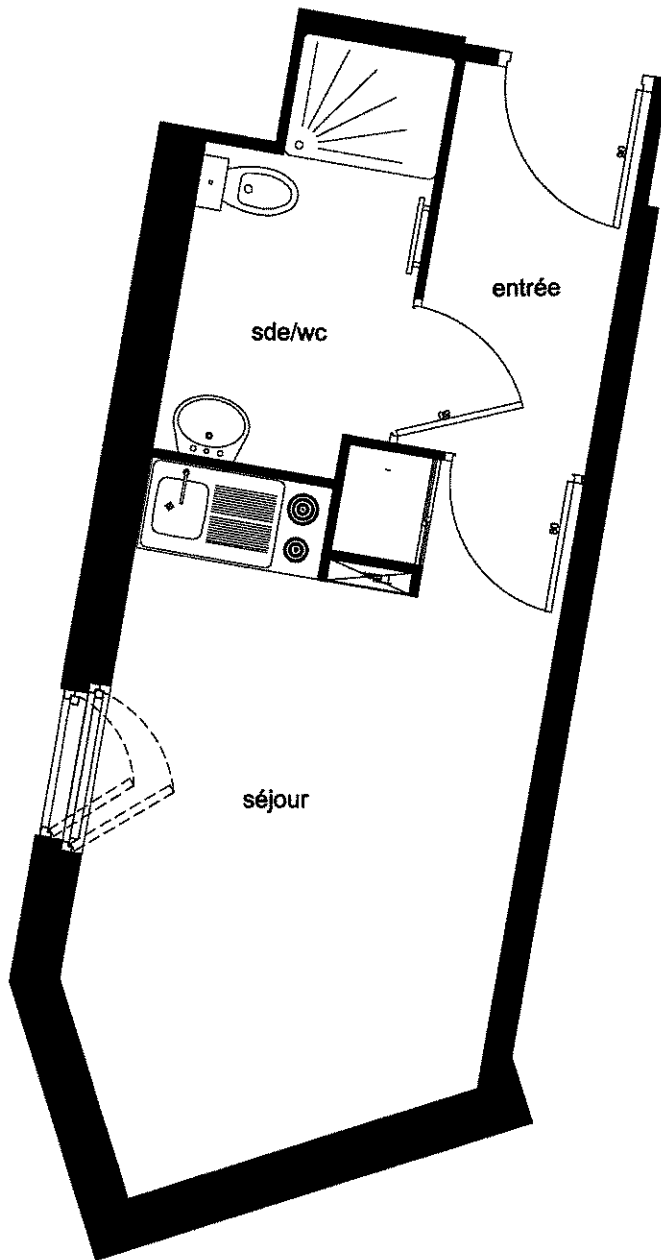

# Les Estudines DIDEROT

Rosny-sous-Bois 93110

STUDIO	
N°B208-B408	
Séjour :	11.60m <sup>2</sup>
Entrée :	3.12m <sup>2</sup>
Placard :	0.38m <sup>2</sup>
Sde / wc :	3.76m <sup>2</sup>
Surface habitable : 18.86m <sup>2</sup>	

Les retombées, les faux-plafonds, ainsi que les emplacements des équipements sont figurés à titre indicatif.