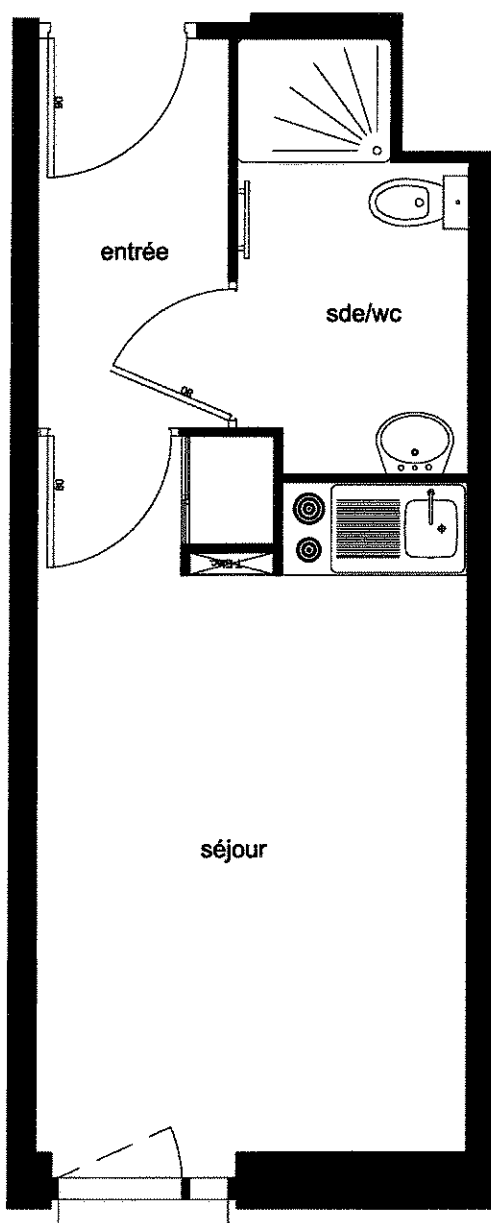

# Les Estudines DIDEROT

Rosny-sous-Bois 93110

STUDIO	
N°B201-B401	
Séjour :	12.02m <sup>2</sup>
Entrée :	3.12m <sup>2</sup>
Placard :	0.38m <sup>2</sup>
Sde / wc :	3.75m <sup>2</sup>
Surface habitable : 19.27m <sup>2</sup>	

Les retombées, les faux-plafonds, ainsi que les emplacements des équipements sont figurés à titre indicatif.