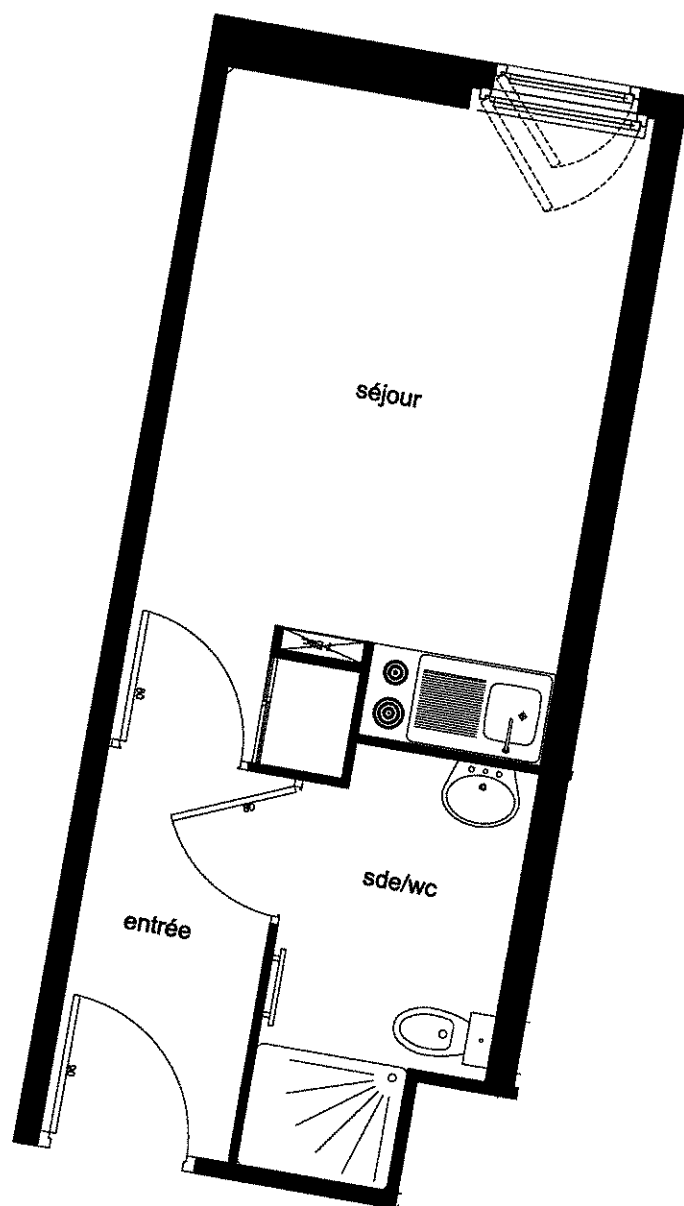

Les Estudines DIDEROT

Rosny-sous-Bois 93110

| STUDIO | |
|---------------------|---------------------|
| N°B114 | |
| Séjour : | 11.40m ² |
| Entrée : | 3.11m ² |
| Placard : | 0.38m ² |
| Sde / wc : | 3.76m ² |
| Surface habitable : | 18.65m ² |

Les retombées, les faux-plafonds, ainsi que les emplacements des équipements sont figurés à titre indicatif.