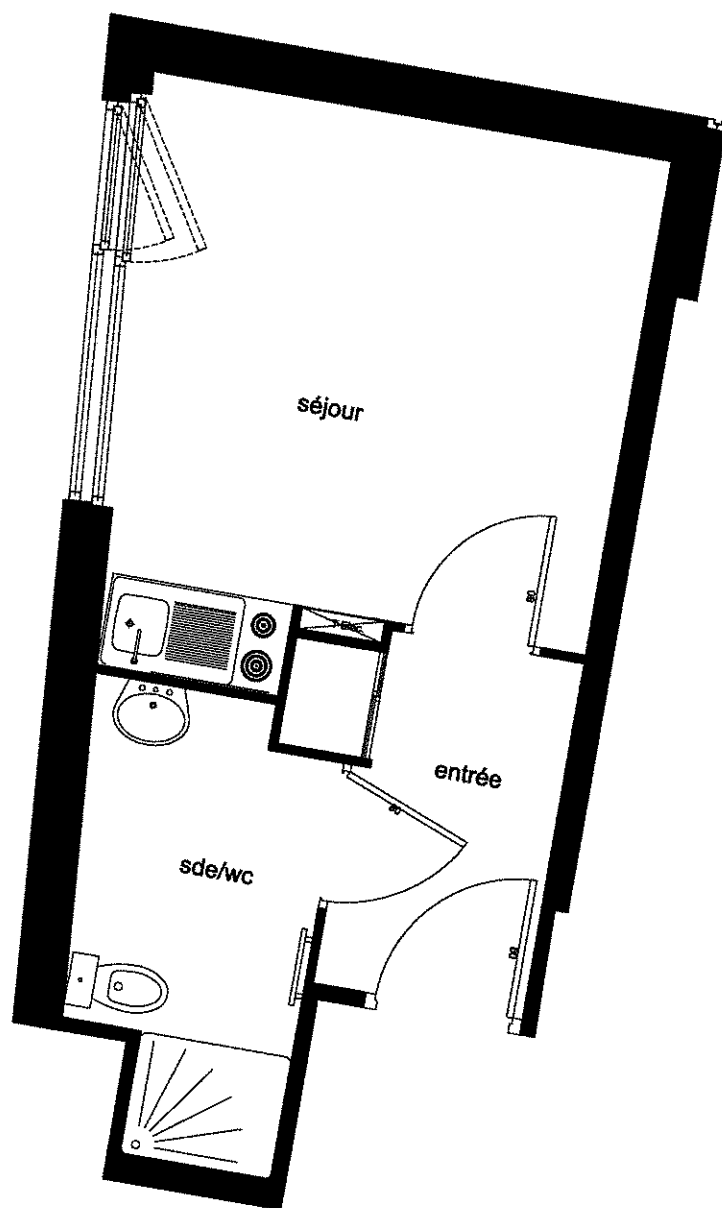

# Les Estudines DIDEROT

Rosny-sous-Bois 93110

STUDIO	
N°B112	
Séjour :	11.41m <sup>2</sup>
Entrée :	3.10m <sup>2</sup>
Placard :	0.38m <sup>2</sup>
Sde / wc :	4.23m <sup>2</sup>
Surface habitable : 19.12m <sup>2</sup>	

Les retombées, les faux-plafonds, ainsi que les emplacements des équipements sont figurés à titre indicatif.