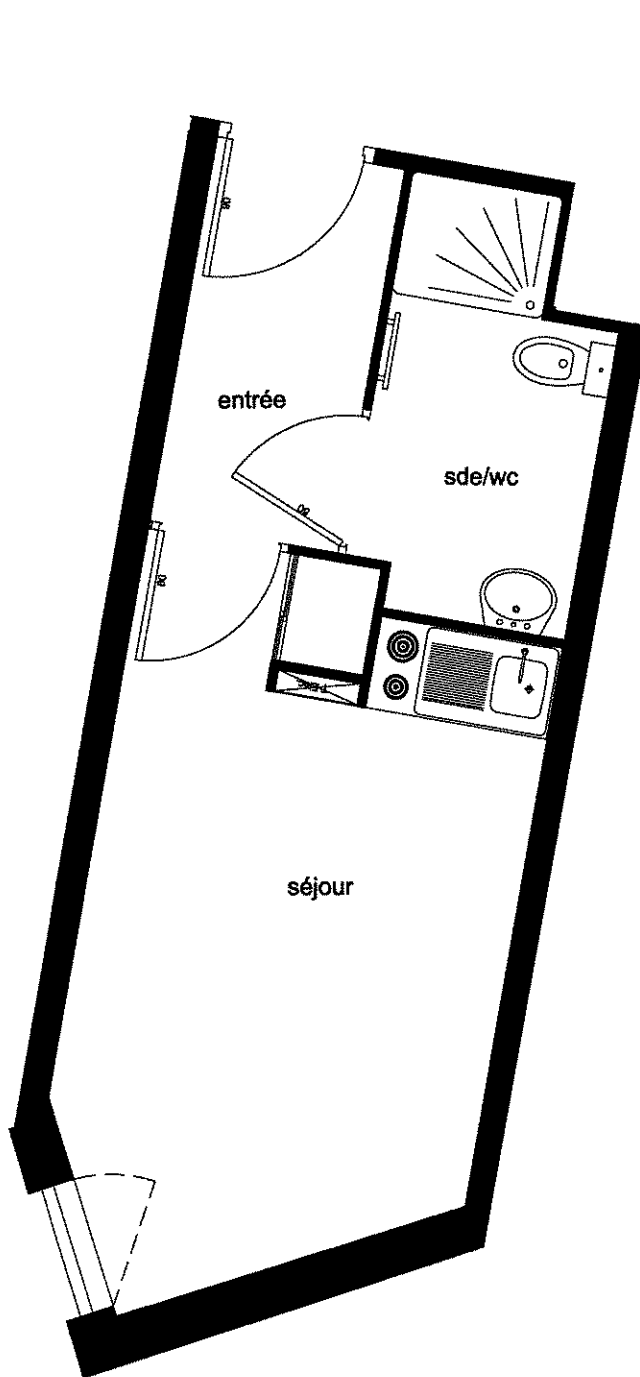

Les Estudines DIDEROT

Rosny-sous-Bois 93110

STUDIO	
N°B106	
Séjour :	11.53m ²
Entrée :	3.12m ²
Placard :	0.38m ²
Sde / wc :	3.70m ²
Surface habitable : 18.73m ²	

La société se réserve le droit d'apporter des modifications qui seraient dues à des impératifs d'ordre technique, économique ou normatif.

Les surfaces sont donc données à titre indicatif et ne sont pas contractuelles.

Les retombées, les faux-plafonds, ainsi que les emplacements des équipements sont figurés à titre indicatif.