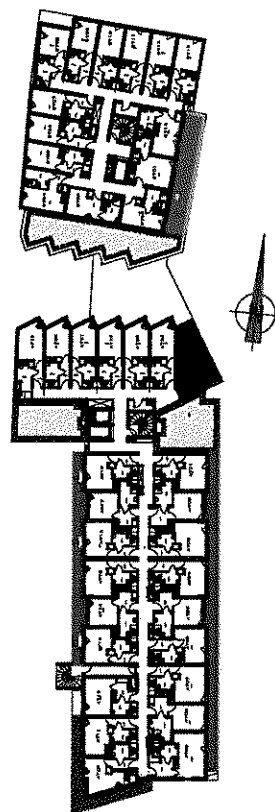

# Les Estudines DIDEROT

Rosny-sous-Bois 93110

STUDIO	
N°A725	
Séjour :	16.29m <sup>2</sup>
Entrée :	3.43m <sup>2</sup>
Placard :	0.43m <sup>2</sup>
Sde / wc :	3.85m <sup>2</sup>
Surface habitable : 24.00m <sup>2</sup>	

Les retombées, les faux-plafonds, ainsi que les emplacements des équipements sont figurés à titre indicatif.