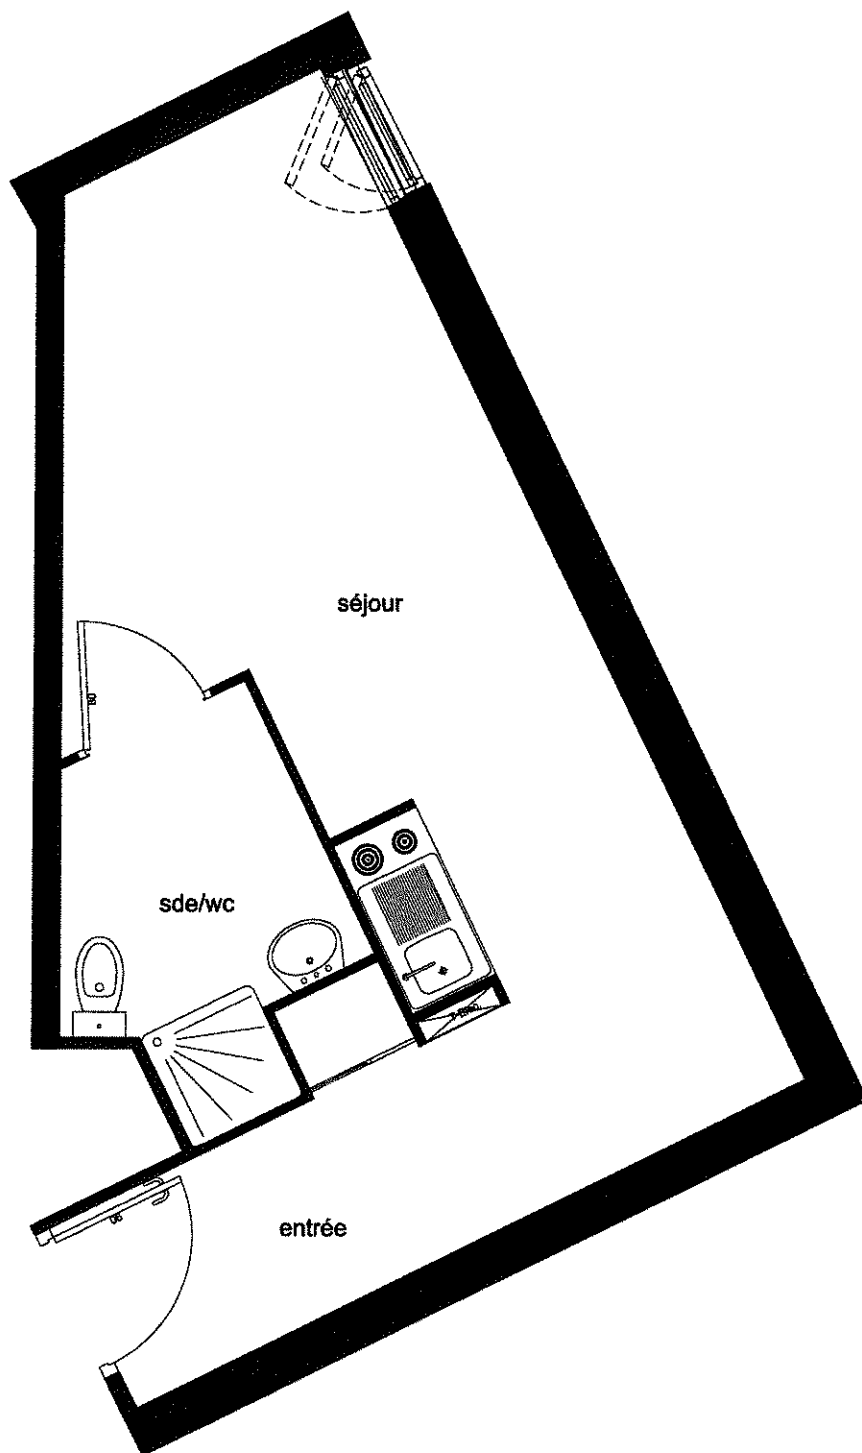

# Les Estudines DIDEROT

Rosny-sous-Bois 93110

STUDIO	
N°A725	
Séjour :	16.29m <sup>2</sup>
Entrée :	3.43m <sup>2</sup>
Placard :	0.43m <sup>2</sup>
Sde / wc :	3.85m <sup>2</sup>
Surface habitable : 24.00m <sup>2</sup>	

Les retombées, les faux-plafonds, ainsi que les emplacements des équipements sont figurés à titre indicatif.