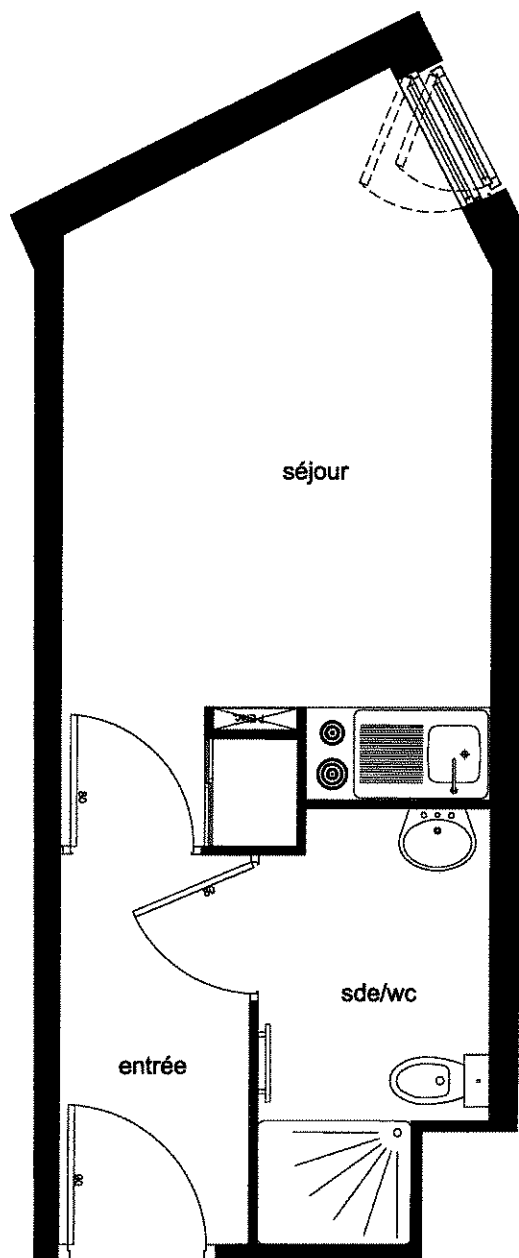

Les Estudines DIDEROT

Rosny-sous-Bois 93110

STUDIO	
N°A723	
Séjour :	11.56m ²
Entrée :	3.12m ²
Placard :	0.38m ²
Sde / wc :	3.75m ²
Surface habitable : 18.81m ²	

La société se réserve le droit d'apporter des modifications qui seraient dues à des impératifs d'ordre technique, économique ou normatif.

Les surfaces sont donc données à titre indicatif et ne sont pas contractuelles.

Les retombées, les faux-plafonds, ainsi que les emplacements des équipements sont figurés à titre indicatif.