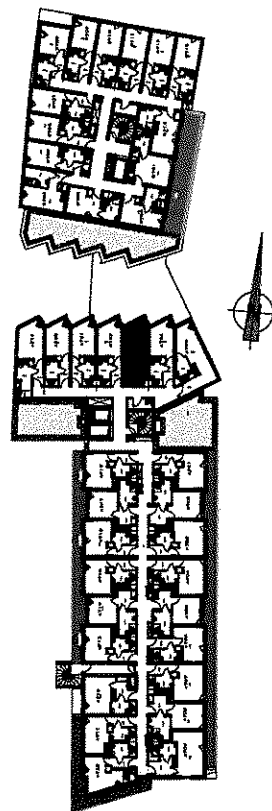

Les Estudines DIDEROT

Rosny-sous-Bois 93110

STUDIO	
N°A723	
Séjour :	11.56m ²
Entrée :	3.12m ²
Placard :	0.38m ²
Sde / wc :	3.75m ²
Surface habitable : 18.81m ²	

La société se réserve le droit d'apporter des modifications qui seraient dues à des impératifs d'ordre technique, économique ou normatif.

Les surfaces sont donc données à titre indicatif et ne sont pas contractuelles.

Les retombées, les faux-plafonds, ainsi que les emplacements des équipements sont figurés à titre indicatif.