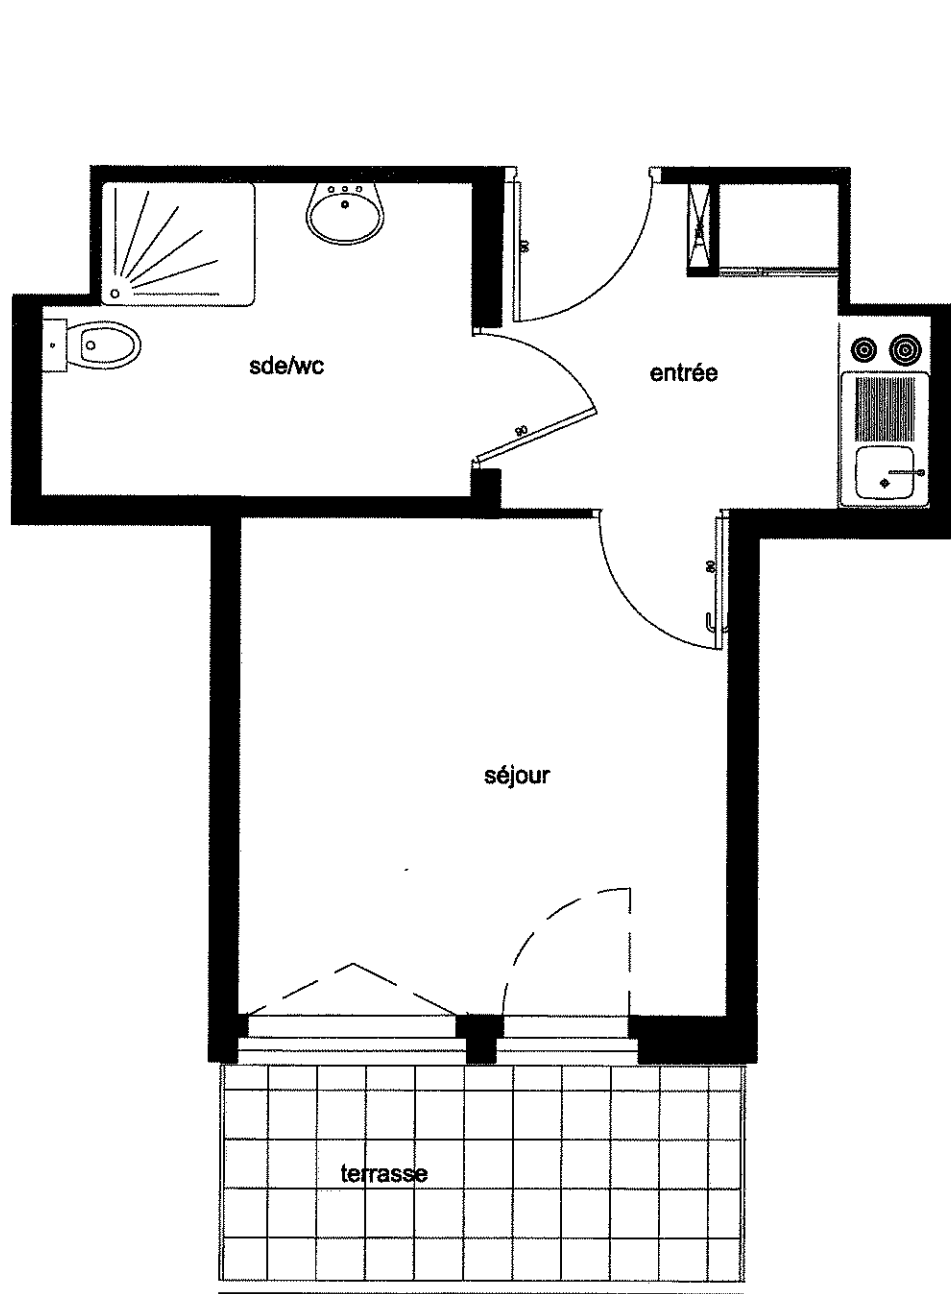

Les Estudines DIDEROT

Rosny-sous-Bois 93110

STUDIO	
N°A605	
Séjour :	10.28m ²
Entrée :	4.82m ²
Placard :	0.43m ²
Sde / wc :	5.40m ²
Surface habitable :	20.93m ²
Annexe	
Surface terrasse :	4.54m ²

La société se réserve le droit d'apporter des modifications qui seraient dues à des impératifs d'ordre technique, économique ou normatif.

Les surfaces sont donc données à titre indicatif et ne sont pas contractuelles.

Les retombées, les faux-plafonds, ainsi que les emplacements des équipements sont figurés à titre indicatif.