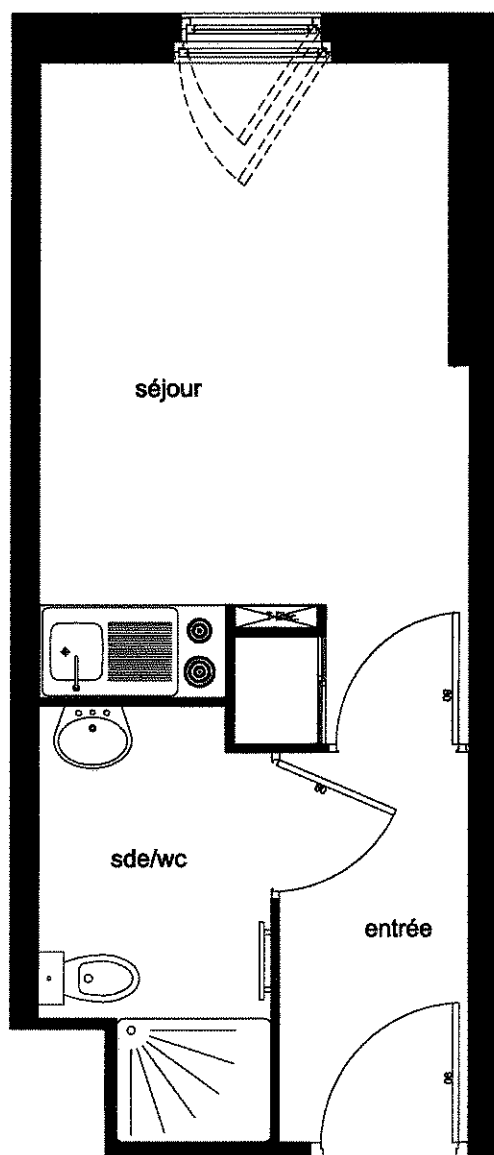

RESIDENCE Les Estudines

Rosny-sous-Bois 93110

STUDIO	
N°A325-A525	
Séjour :	11.40m ²
Entrée :	3.13m ²
Placard :	0.38m ²
Sde / wc :	3.76m ²
Surface habitable :	18.67m ²

La société se réserve le droit d'apporter des modifications qui seraient dûes à des impératifs d'ordre technique, économique ou normatif.

Les surfaces sont donc données à titre indicatif et ne sont pas contractuelles.

Les retombées, les faux-plafonds, ainsi que les emplacements des équipements sont figurés à titre indicatif.