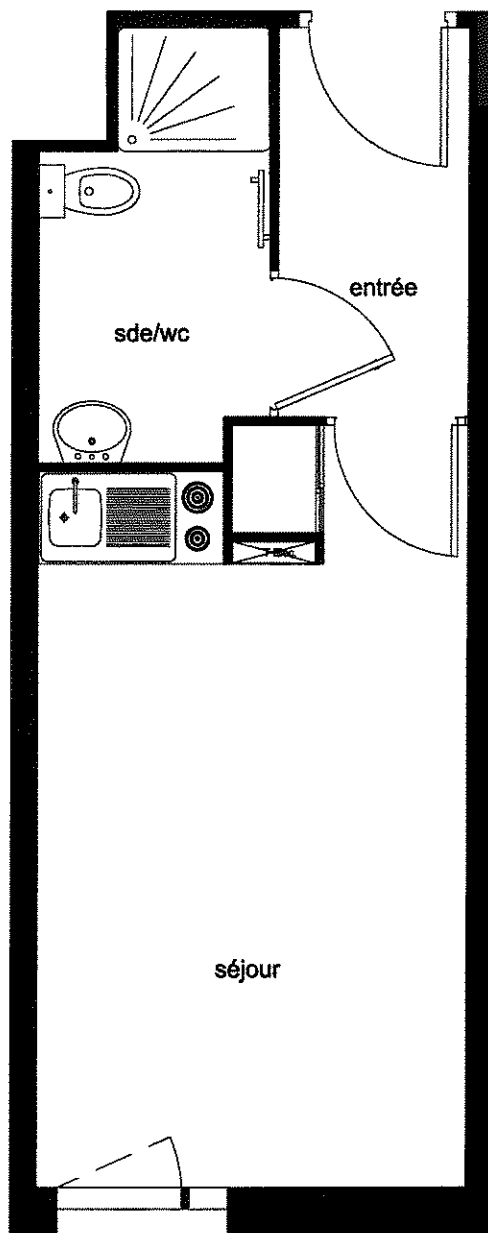

Les Estudines DIDEROT

Rosny-sous-Bois 93110

STUDIO	
N°A210 -A410	
Séjour :	12.85m ²
Entrée :	3.12m ²
Placard :	0.38m ²
Sde / wc :	3.75m ²
Surface habitable : 20.10m ²	

La société se réserve le droit d'apporter des modifications qui seraient dûes à des impératifs d'ordre technique, économique ou normatif.

Les surfaces sont donc données à titre indicatif et ne sont pas contractuelles.

Les retombées, les faux-plafonds, ainsi que les emplacements des équipements sont figurés à titre indicatif.