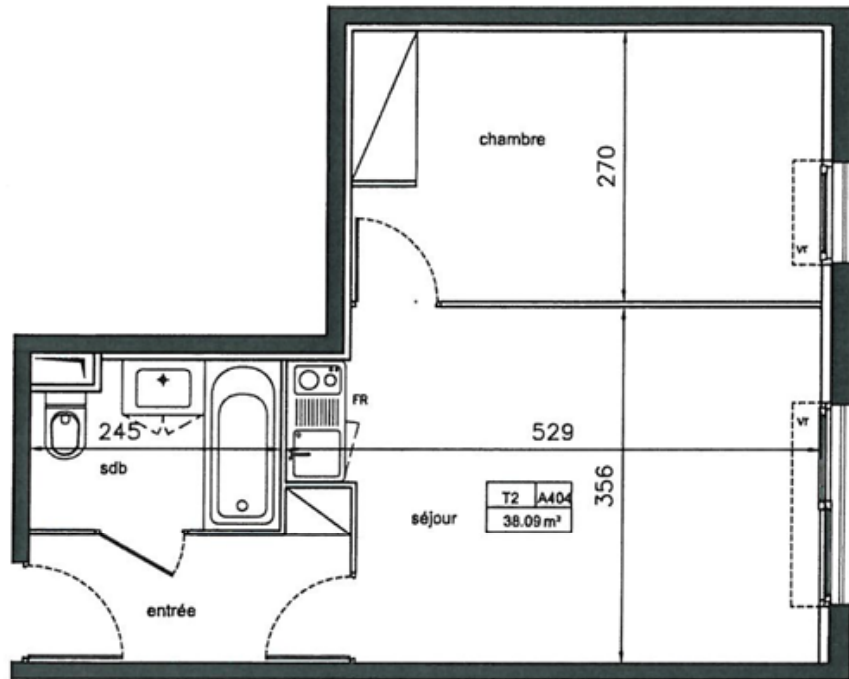

Groupe **Cailleau**
Signe votre habitat

Résidence de tourisme *** 
Le Silverlodge des Cèdres bleus

Lieu dit " Mandillet "
31700 CORNEBARRIEU

MAITRE D'OUVRAGE
SNC MANDILLET

▲ PLAN - ECH : 1/75

▲ PLAN DE MASSE

2 pièces A404	
Bâtiment A	R+4
Surfaces habitables (m ²)	
entrée + pl.	4.34
Séjour	17.23
chambre + pl.	12.58
Salle de bains	3.94
TOTAL	38.09
Surfaces annexes (m ²)	

▲ TABLEAU DE SURFACES

Des modifications ou des aménagements de détails nécessités pour des raisons d'ordre technique ou administratif pourront être apportés aux plans. Une différence maximale de 5% par rapport aux dimensions et de 2% par rapport aux surfaces sera considérée comme acceptable