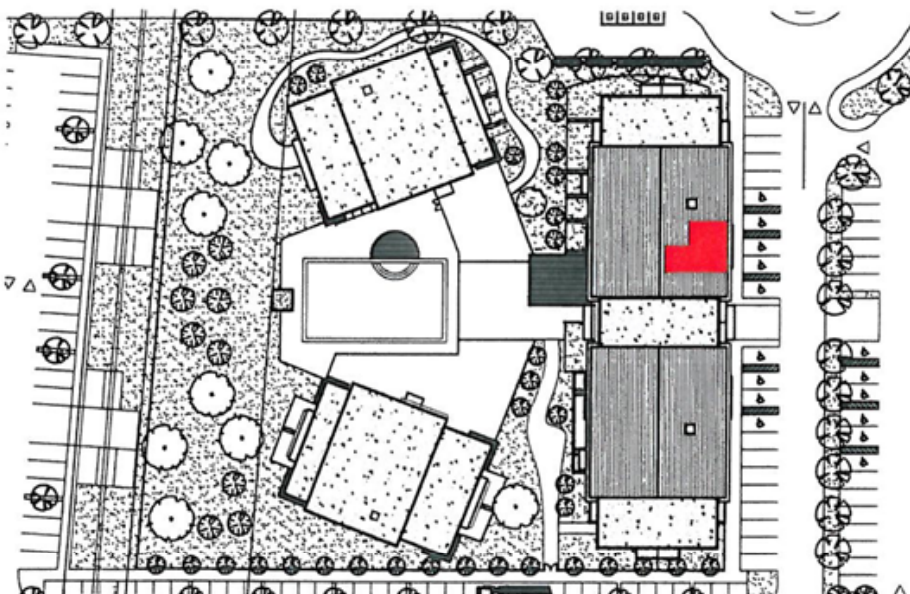

Groupe **Cailleau**
Signe votre habitat

Résidence de tourisme *** 
Le Silverlodge des Cèdres bleus

Lieu dit " Mandillet "
31700 CORNEBARRIEU

MAITRE D'OUVRAGE
SNC MANDILLET

▲ PLAN - ECH : 1/75

▲ PLAN DE MASSE

2 pièces A404	
Bâtiment A	R+4
Surfaces habitables (m ²)	
entrée + pl.	4.34
Séjour	17.23
chambre + pl.	12.58
Salle de bains	3.94
TOTAL	38.09
Surfaces annexes (m ²)	

▲ TABLEAU DE SURFACES

Des modifications ou des aménagements de détails nécessités pour des raisons d'ordre technique ou administratif pourront être apportés aux plans. Une différence maximale de 5% par rapport aux dimensions et de 2% par rapport aux surfaces sera considérée comme acceptable