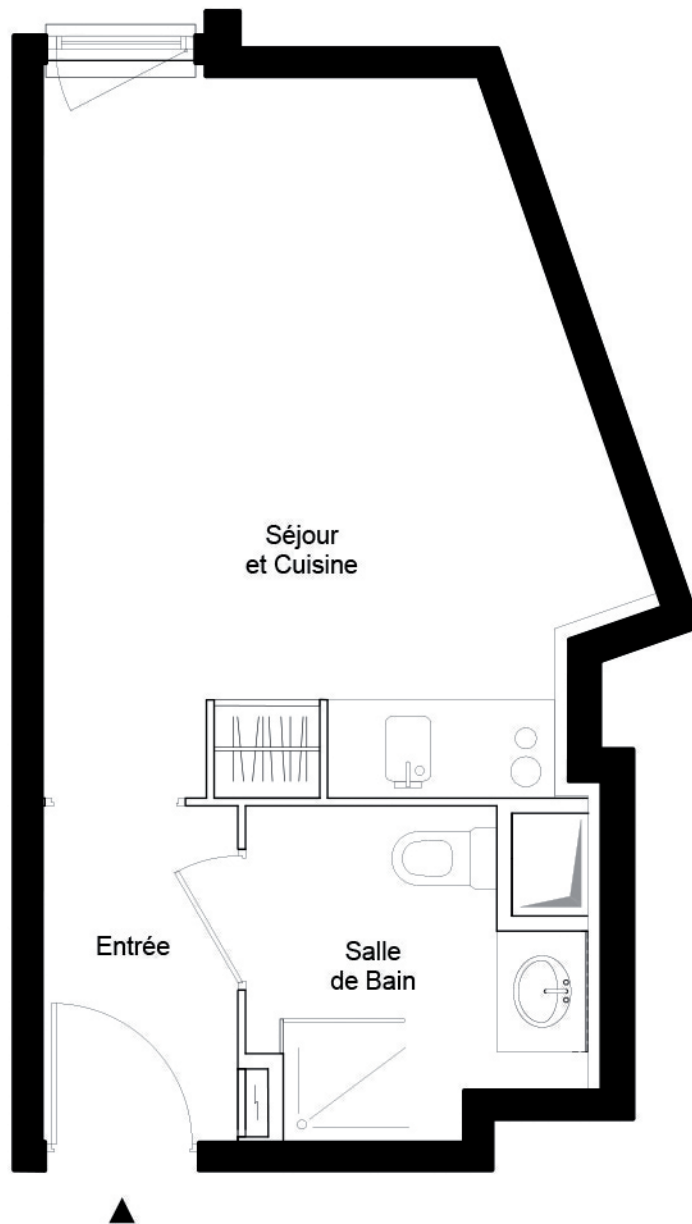

RÉSIDHOME ASNIÈRES - PARK

92600 - ASNIÈRES-SUR-SEINE

NIVEAU R+5	
Studio 518	
Séjour et cuisine	16,50m ²
Salle de Bain	4,10m ²
Entrée	2,85m ²
TOTAL HABITABLE	23,45m²

Des modifications mineures ou des aménagements de détails nécessaires pour des raisons d'ordre technique ou administratif pourront être apportés aux plans. Les cotes et surfaces indiquées pourront varier légèrement en fonction des impératifs de construction. Une différence maximale de 3% par rapport aux dimensions et surfaces indiquées sera considérée comme acceptable.